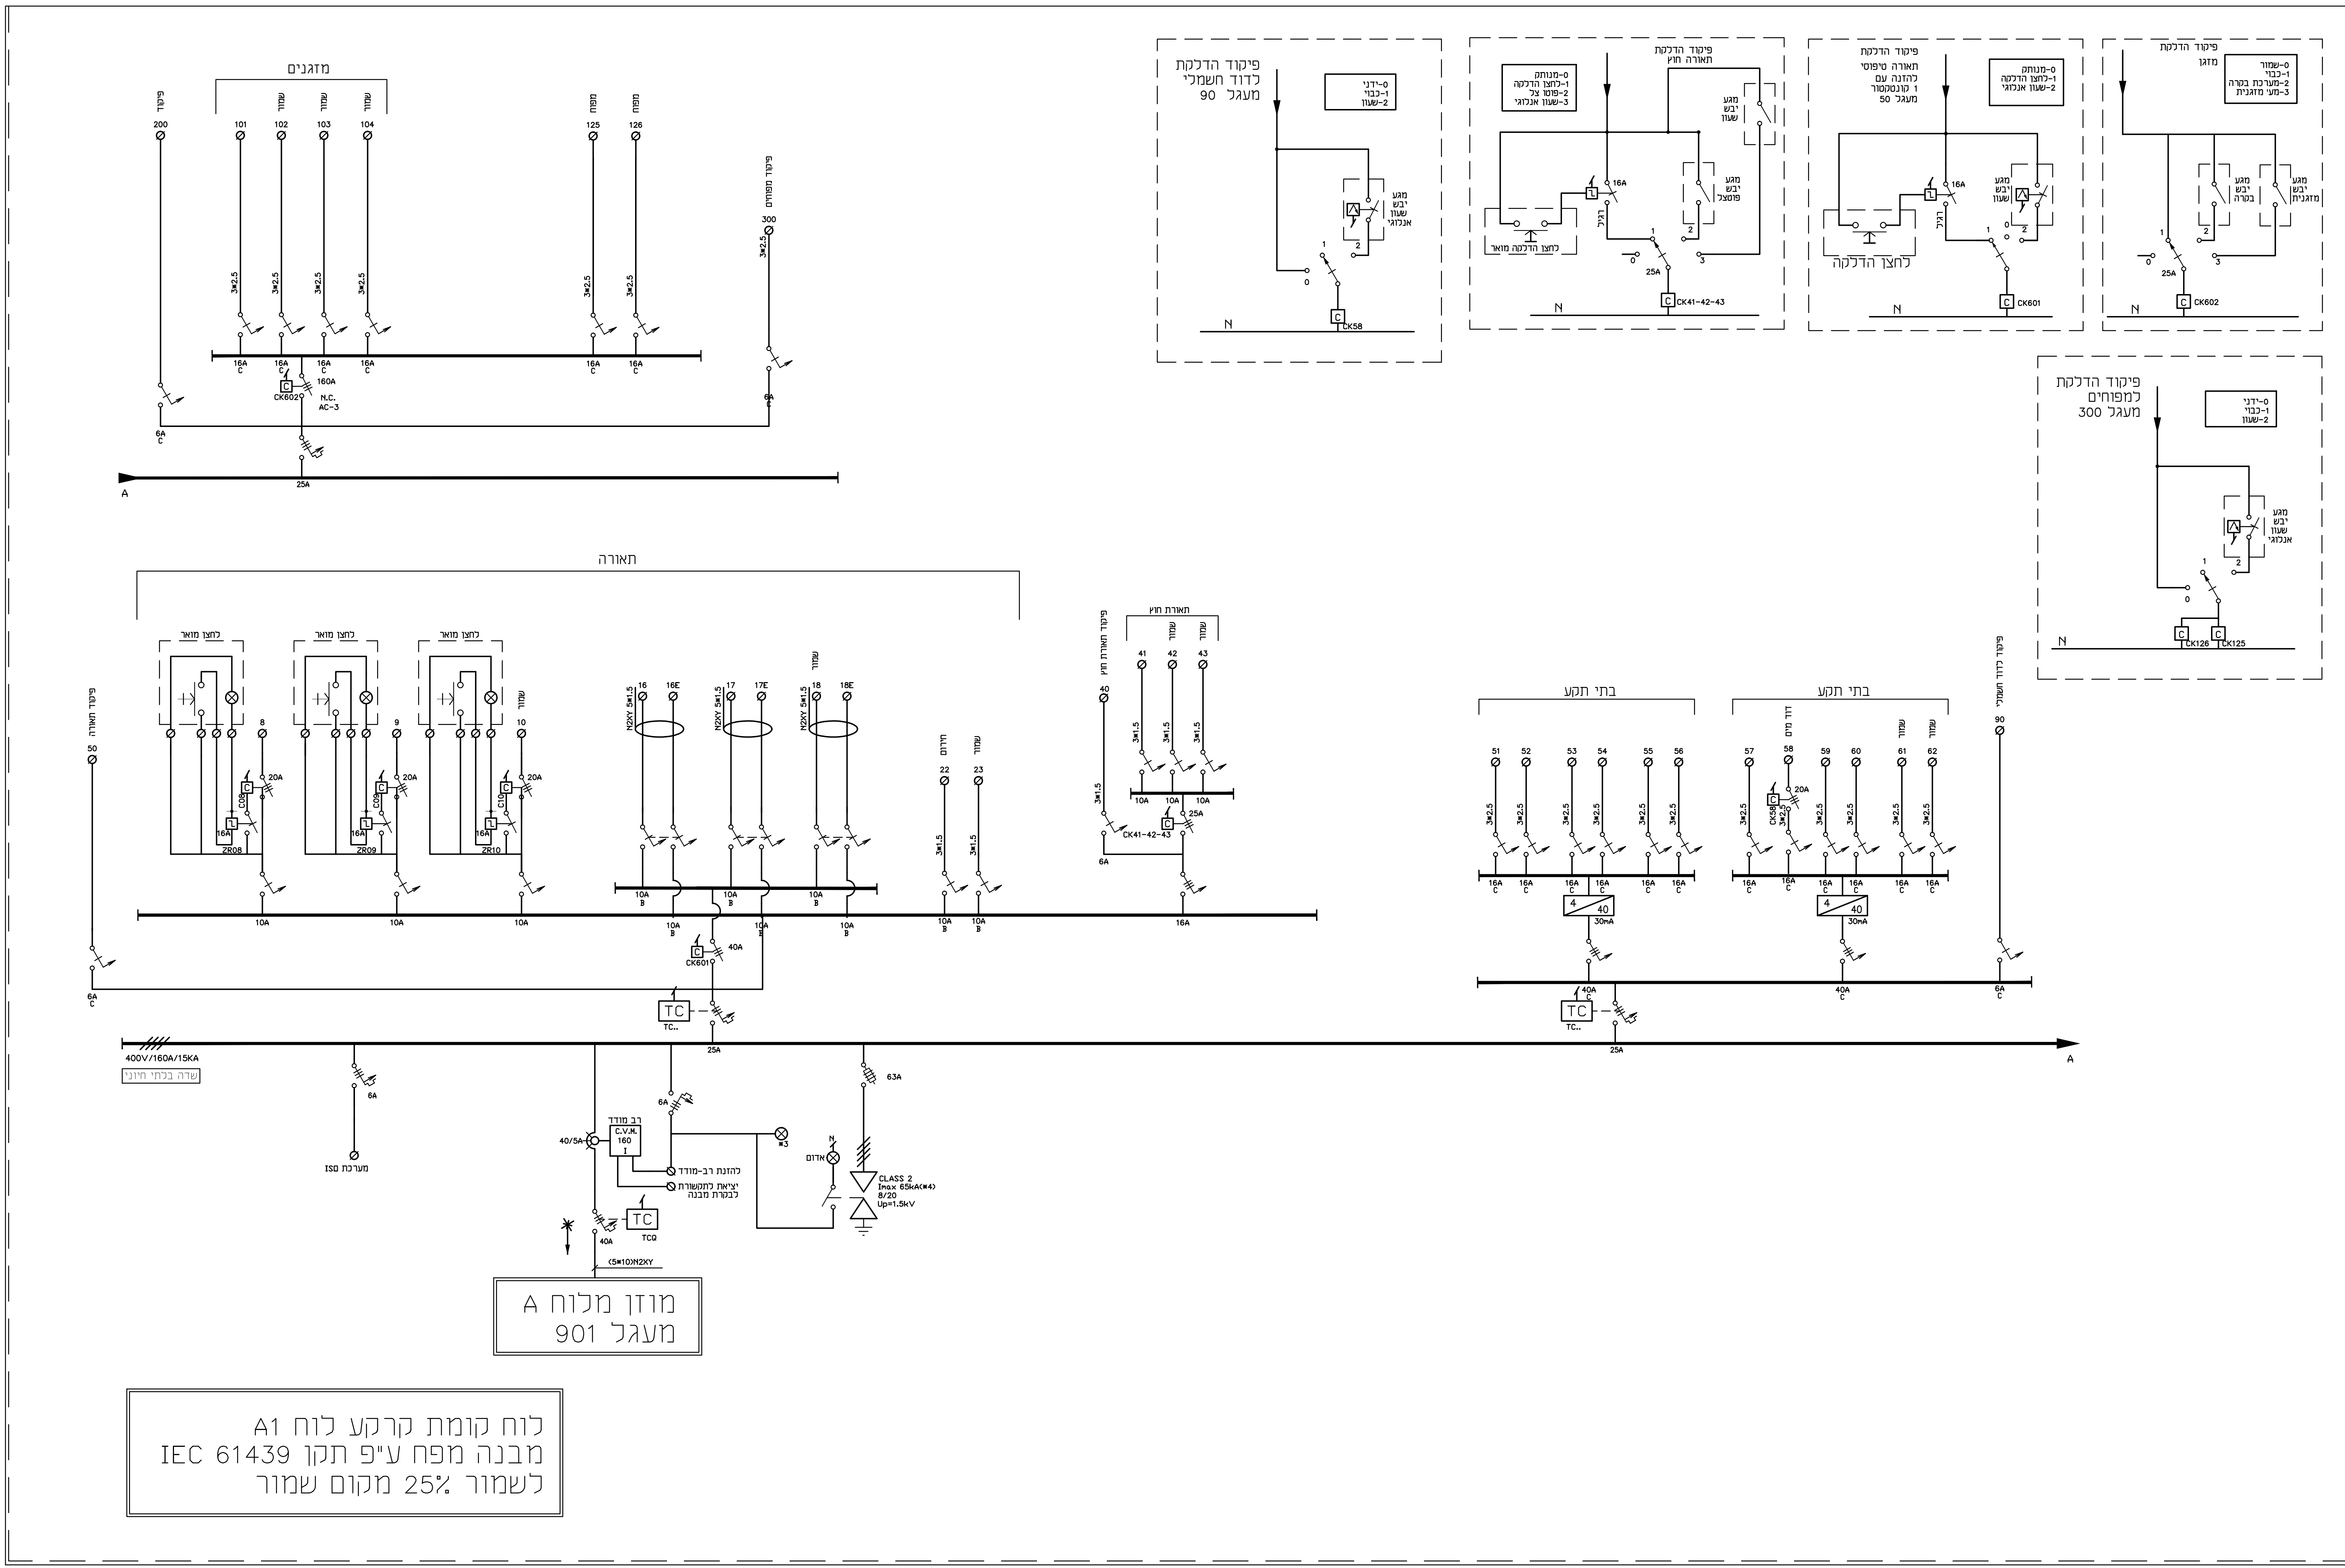

הערות:

הערות:

מקרא

	לוח המסקה בוחים עם כסל לוחמנה
	לוח המסקה בוחים עם כסל לוחמנה
	מסקס זרם מוחלף דוד סקסי
	3 מסקס עור: רכיל - A.C. - תמלה - N.O. עם חוחס 1.5
	מסקל המסקה סוחק
	מסקס זרם חלה סקסי
	מאלו דוד סקסי
	מאלו חלה סקסי
	מענה המסקס עם הוחת חלה סקסי
	מסקס מוחת דוד סקסי רגשות 30mA
	מסקס מוחת דוד סקסי רגשות 30mA
	מסקס מוחת דוד סקסי רגשות 30mA
	מענה חלה סקסי
	מסקס מוחלף 3 מעבס דוד סקסי
	מסקס מוחלף 3 מעבס חלה סקסי
	מסקס מוחלף 3 מעבס 4 קמס

	כבר 4- הוחמנה מסוכלות כלי אש
	כבר 6- הוחמנה מסוכלות כלי אש
	כבר 12- הוחמנה מסוכלות כלי אש

	מסקס סקסי למעלה עינם
	עור 4 מעבס סחמסיס
	מסקס זעור דוד סומבי
	כלי אש כרם אי טמבי
	כלי אש כרם אי טמבי
	וב מודו ורס III רחא ספיס
	מנורת סיווח סיוסס MULTILED
	כ מנורות סיווח סיוסס MULTILED
	בקלס לשמיר ככל המסק (סאכר)
	עם עגו כרקה
	בקלס לשמיר ככל המסק (סאכר)
	עם עגו כרקה
	בקלס לשמיר ככל המסק (סאכר)
	עם עגו כרקה
	בקלס לשמיר ככל המסק (סאכר)
	עם עגו כרקה
	כבר ככל המסק מוענה זרם

החברה הכלכלית לפיתוח שדרות

רזל 13.2	רזל 2	הכלה לכימיה
רזל 16.5	1	רזל עשה
רזל 20	0	רזל עשה

מעגל כביעות
אודרכים:
זרחה
נעים בנדין נעים בנדין נעים בנדין
נחלקת סרוינקים ומועלות
Project Engineering & Systems
תל 7530020-073-74703557 סקסי
E-mail: Engnalmz@gmail.com
ורל ככל 107

סדר עיט	סדר עיט	סדר עיט	סדר עיט
סדר עיט	סדר עיט	סדר עיט	סדר עיט

תכנית חשמל חד קוית
לוח A1
21034-B-A1 150 78/110
6.7.20