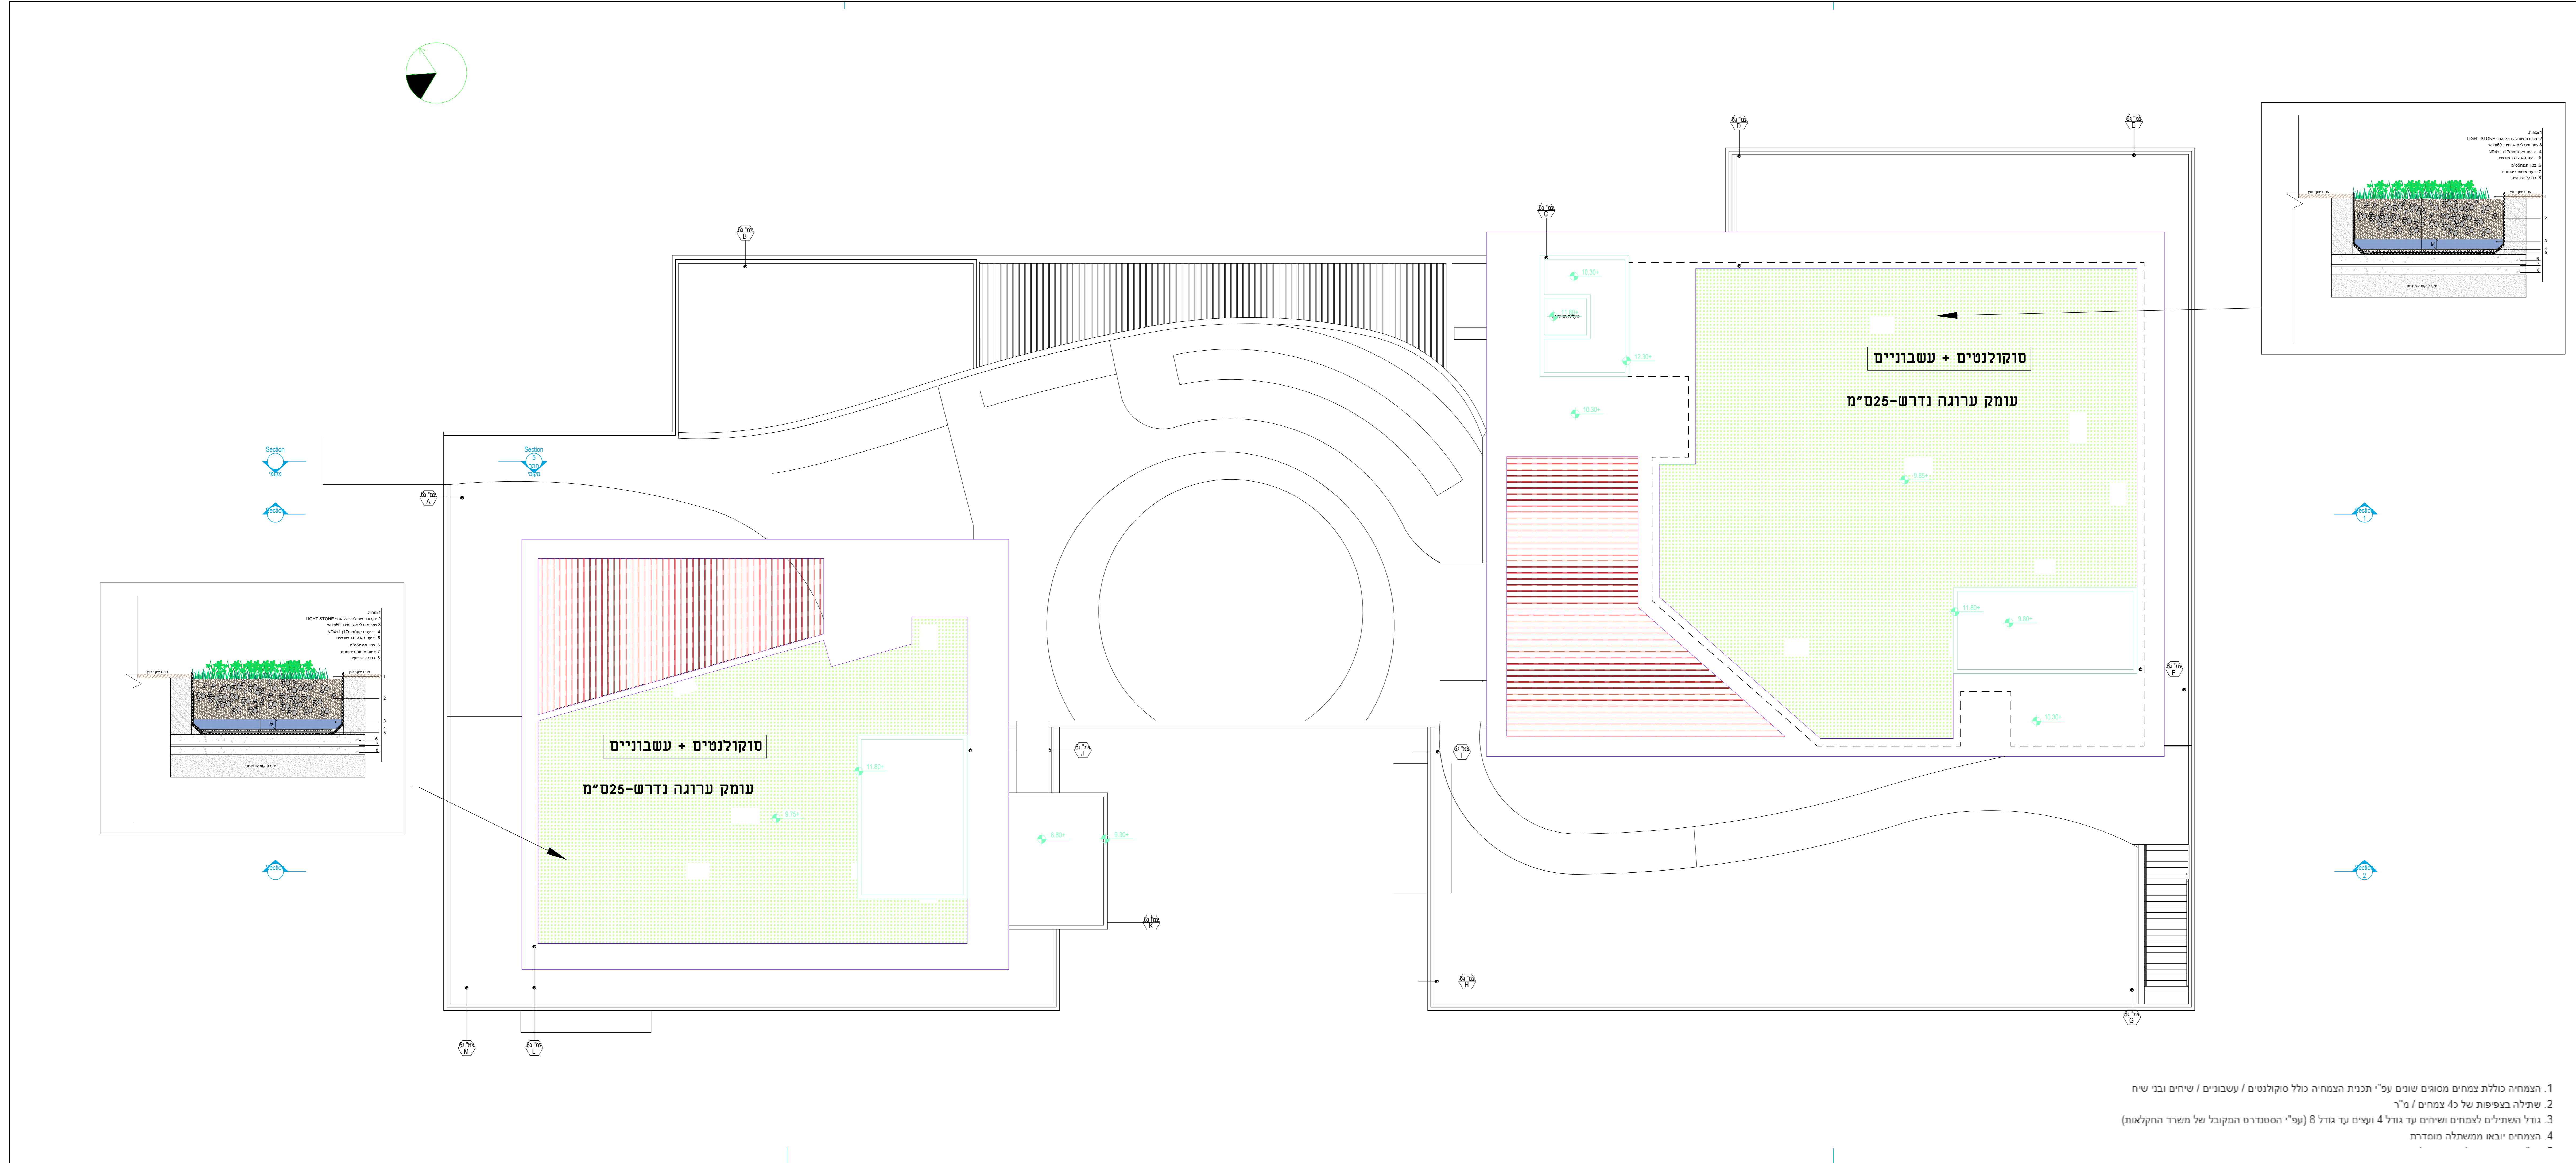

מפת הפרטים	מספר	תיאור
	1	
	2	
	3	
	4	
	5	
	6	
	7	
	8	
	9	

1. הגמחה כוללת צמחים מסוגים שונים ע"י תכנית הגמחה כולל סוקולנטים / עשבונים / שיחים ובני שיח
2. שתילה בצפיפות של 45 צמחים / מ"ר
3. גודל השתלים לצמחים ושיחים עד גודל 4 ועצים עד גודל 8 (ע"י הסטנדרט המקובל של משרד החקלאות)
4. הצמחים יבוא ממשלה מוסדרת

אדריכל: עיצוב: תכנון: ביצוע:

שם הפרויקט: **עדרות - מגרש 601**

מספר תוכנית: 16.3.22
 מספר תוכנית: 15
 שם הפרויקט: ah_mghrsh601_sdrwt_v1.4
 שם היעוץ: 1500

גגות עליונים קומה א'

OASIS גגות ירוקים

050-8516-926
 gr.hoasis@gmail.com