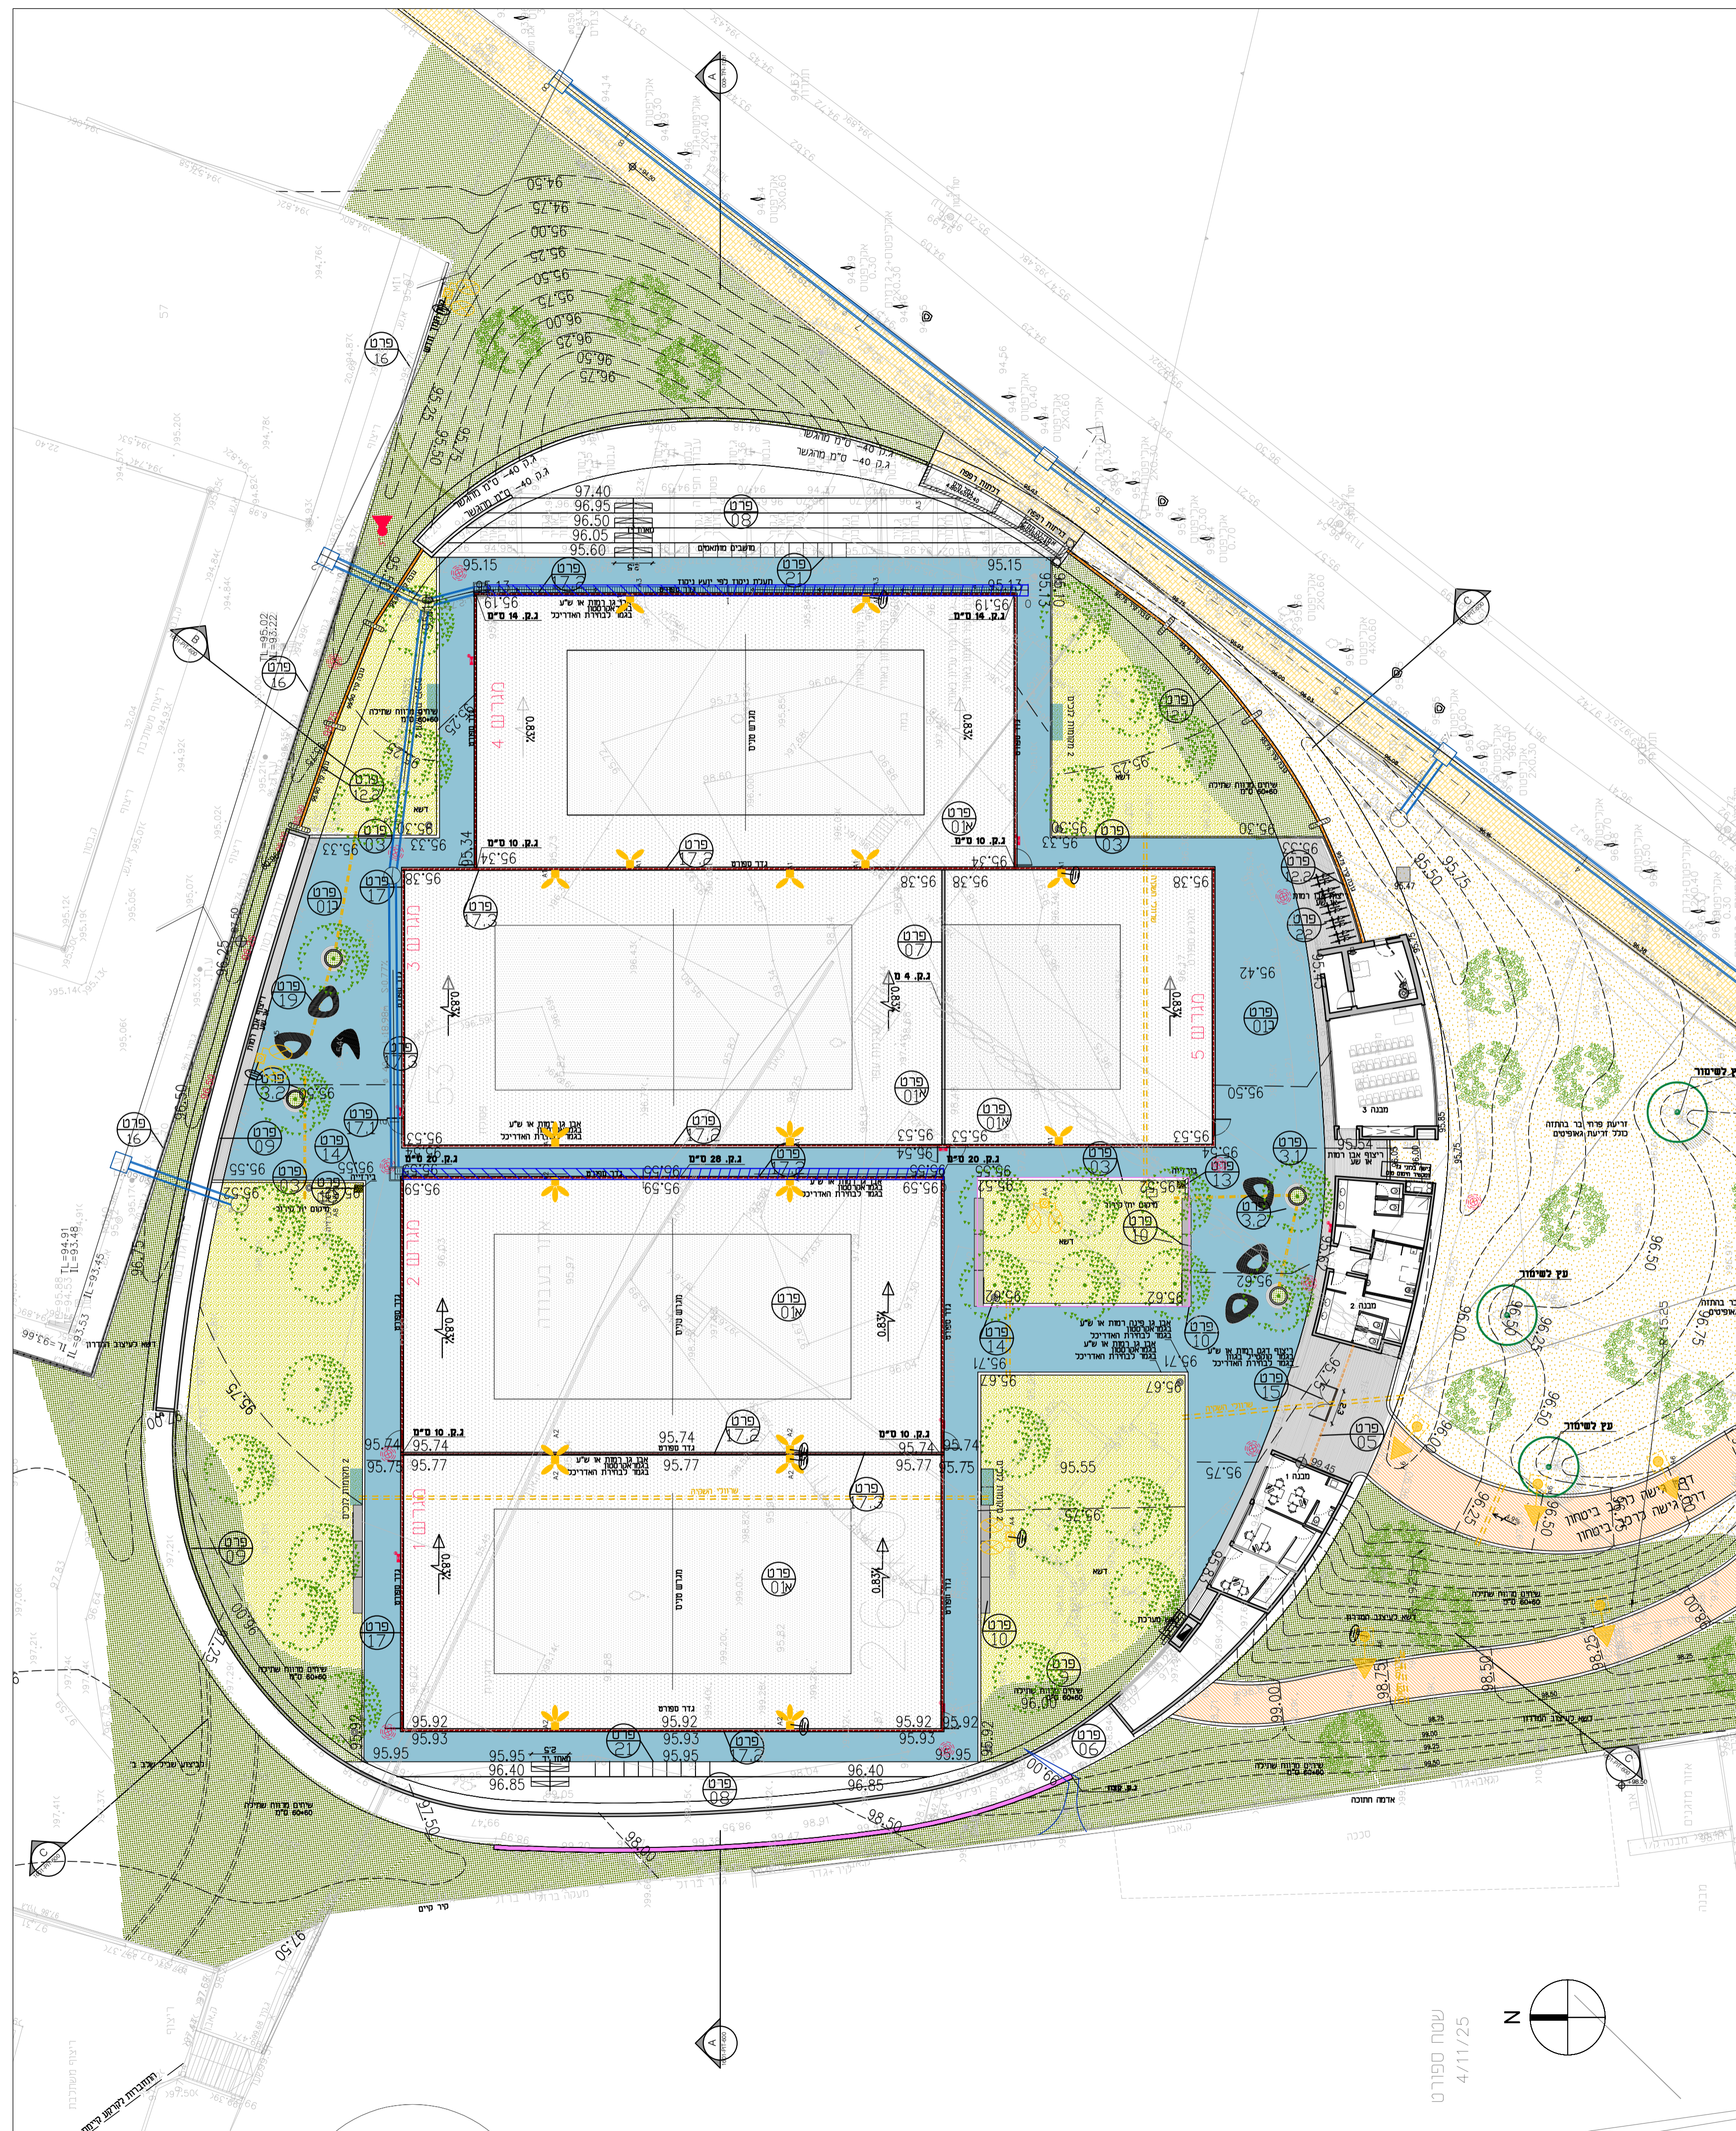

רשימת פרטים

מס' פרט	פירוט
01	אספלט במגרש טניס ובשביעים
02	מפגש אספלט עם מדרג
03.1	מפגש אספלט מדרג עם גינון
03.2	ערוגה נעץ באספלט
04	פרט שביל בטון כורכרי
05	מפגש שביל בטון עם אספלט
06	מפגש שביל בטון עם גשר בקרקע
07	קיר אימוץ
08	טריבונוט
08.0	טריבונוט עליונות לצד מגרש
08.1	פרט טריבונוט ישיבה ומדרגות חתך 1-1
08.2	פרט טריבונוט ישיבה ומדרגות חתך 2-2
08.3	טריבונוט תחתונות לצד מגרש
08.4	פרט טריבונוט ישיבה ומדרגות חתך 1-1
08.5	פרט טריבונוט ישיבה ומדרגות חתך 2-2
09	מפגש קיר גשר עם ריצוף גינון
10	ספסל ממחנת ועץ
12	מעקה גשר
12.1	מעקה גשר בשיפוע
12.2	תיחום גדר רשת
13	ברזייה
14	אשפתון
15	שער כניסה ראשי
16	גדר בגבול מגרש
17	גדרות מגרשים
17.1	פשפש כניסה בגדר
17.2	גדרות מגרשים עם הנמכה
18	עמוד תאורה בגינון ובאספלט
19	שולחן
20	גמר גשר
21	משבים נגישים מעל טריבונוט
22	מתקן אופניים

מקרא	תיאור
	אספלט במגרש טניס
	ריצוף אבו רמות
	ריצוף שביעי הליכה קימים
	ריצוף חדש כדוגמת הקיים
	שביל בטון סרוק
	רמפה
	גינון
	אדמה גנית
	דשא
	גדר מגרשים 4 מ'
	גדר תיחום
	מעקה גשר
	פתח נטיעה
	עץ מתוכנן
	עץ קיים לשימור
	עמוד תאורה
	אשפתון
	תעלת ניקוז
	ראש מערכת
	מתקן אופניים

יש לבצע עבודות במסגרת היתרים קיימים בלבד.

מס' חדר: 1601-pit-201

שם חזית: תכנית פיתוח

קומה: מפלס כניסה

תאריך: 24.11.21 // קול: 1:250 // מחזור: 0

כעיון למכרז לביצוע

שם חזית: שדרות - מרכז הסניס

מס' חזית: 1601