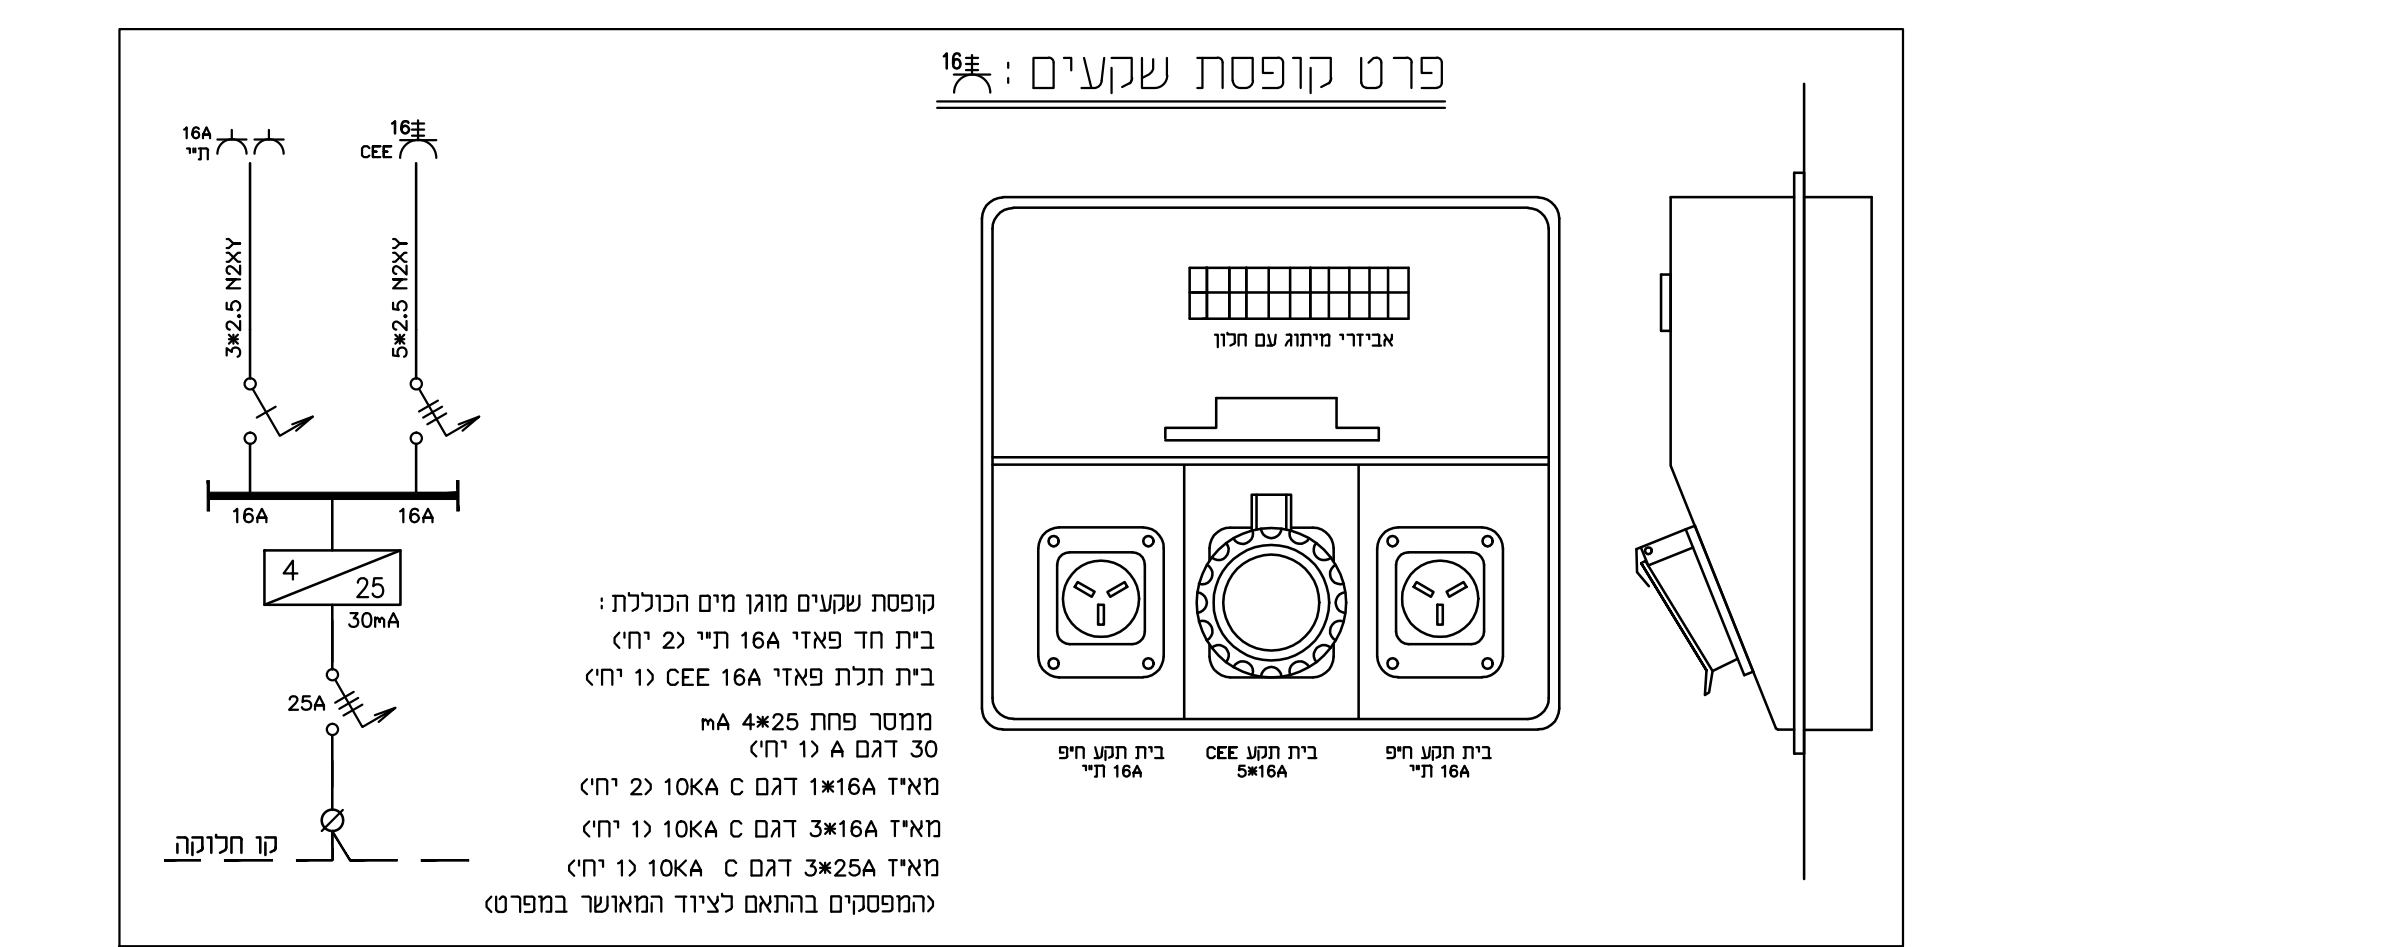

Project information including company name (NEGEVTECH), address, contact details, and project name: תכנית חשמל ותקשורת קומה 01