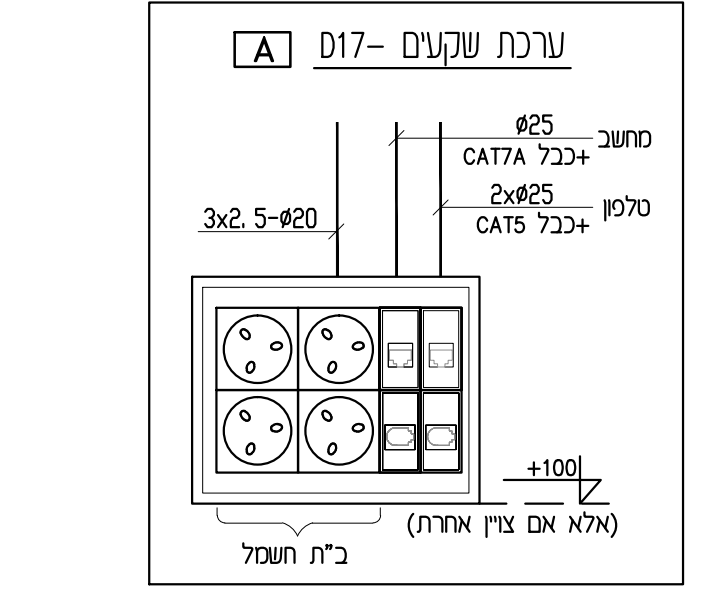

Project information including company name (NEGEVTECH), address, contact details, and project name: תכנית חשמל ותקשורת קומה 01