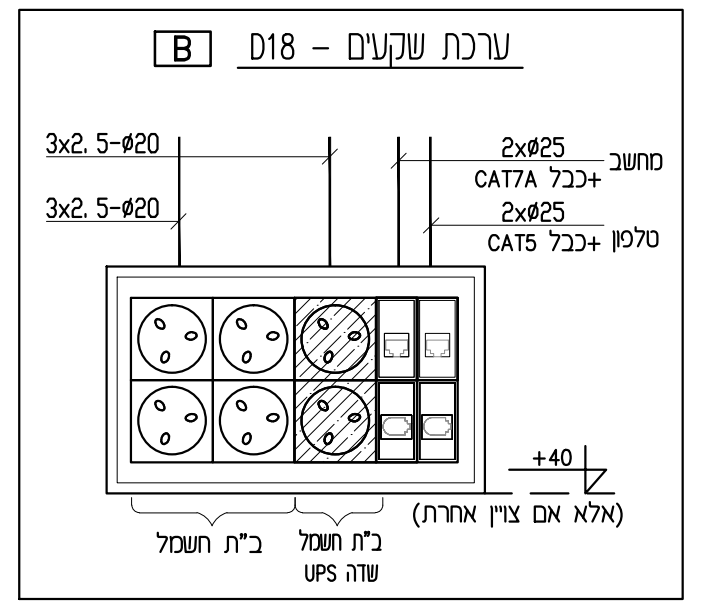

Project information including company name (NEGEVTECH), address, contact details, and project name: תכנית חשמל ותקשורת קומה 01