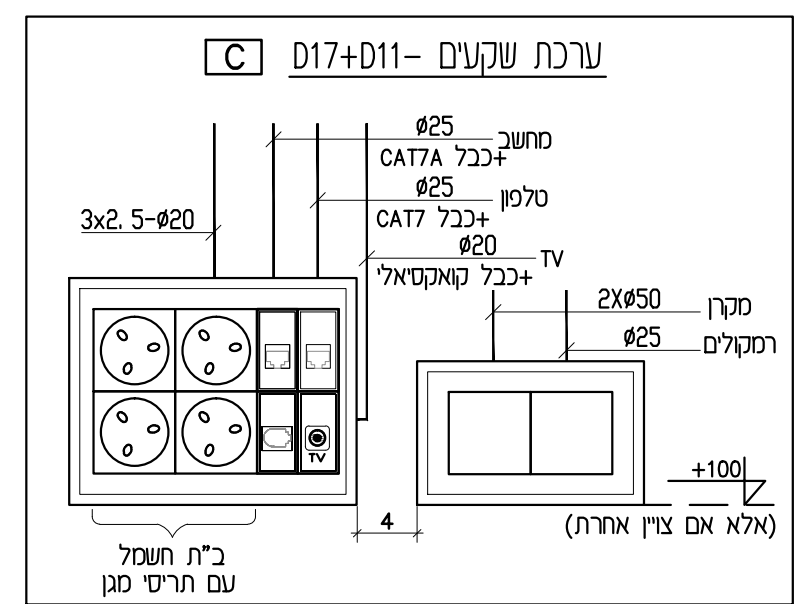

Project information including company name (NEGEVTECH), address, contact details, and project name: תכנית חשמל ותקשורת קומה 01