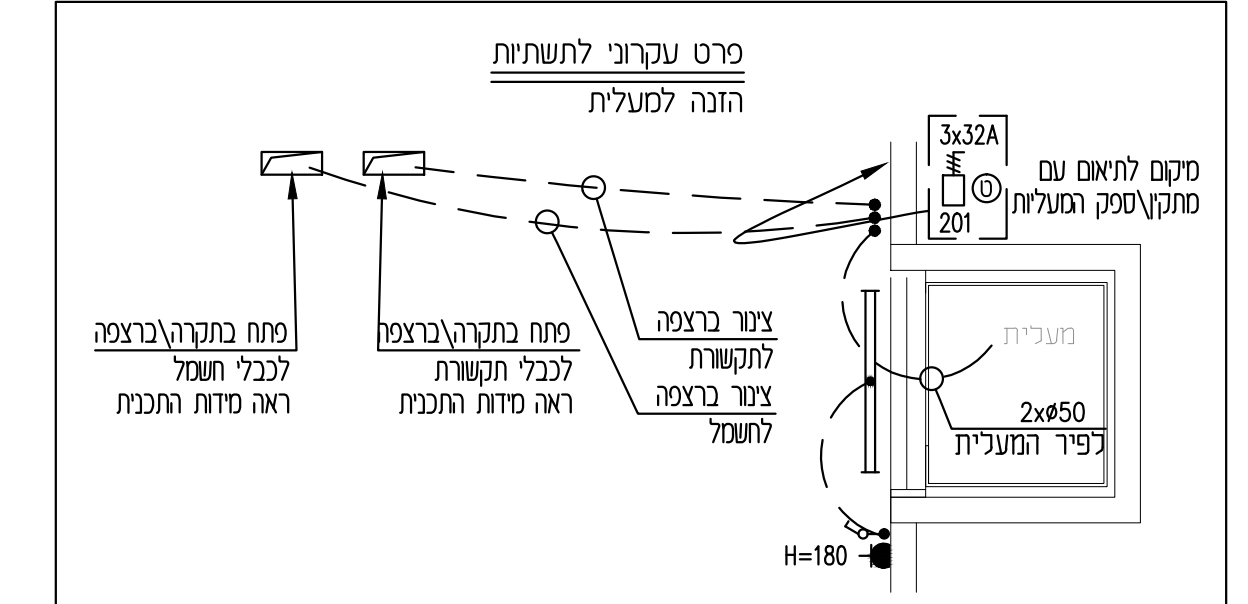

Project information including company name (NEGEVTECH), address, contact details, and project name: תכנית חשמל ותקשורת קומה 01