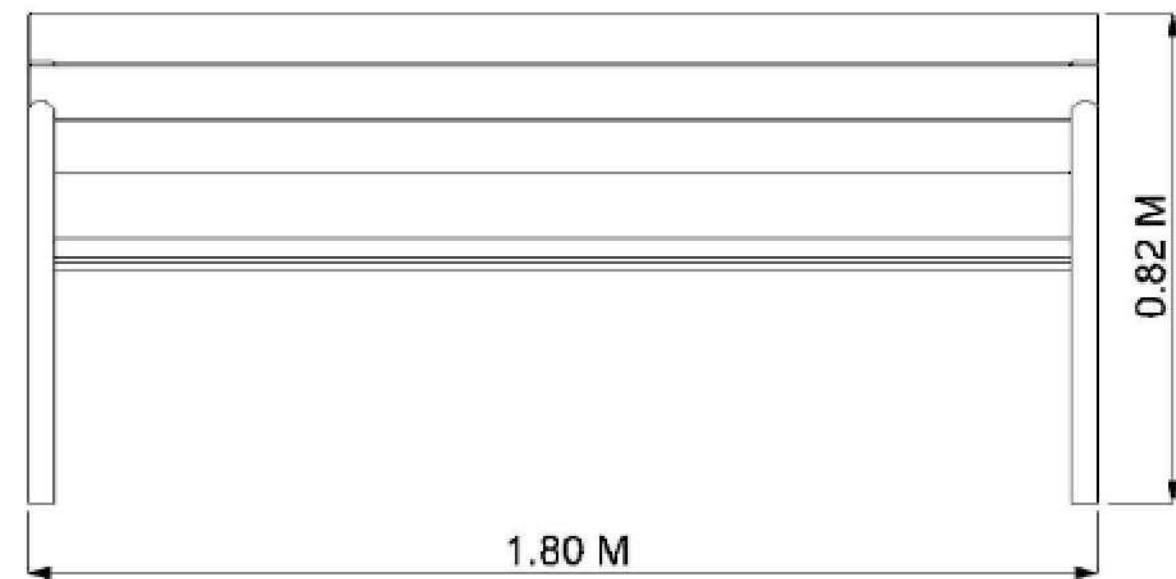

Saf_Alroy_150005

ספסל עץ ומתכת דגם "אלרואי" תוצרת עמית ריהוט רחוב או ש"ע

כולל עיגון לקרקע

ספסל הממוקם על רצועת ההליכה - יסומן סביב היקפו בריצוף לפי הנחיות הנגישות

7572.47

שדרות-שכונת הבוסתנים

פרט ספסל עץ ומתכת

המתכנן: ריבי ולדמן M: \users\Rivi\7572-Sderot-HKL\MB\Pratim\7572-Details_recover.dwg

סטטוס: לביצוע

על הקבלו לבקר את כל המידות ועל כן טעות או אי-התאמה. להודיע למשרד האדריכלות