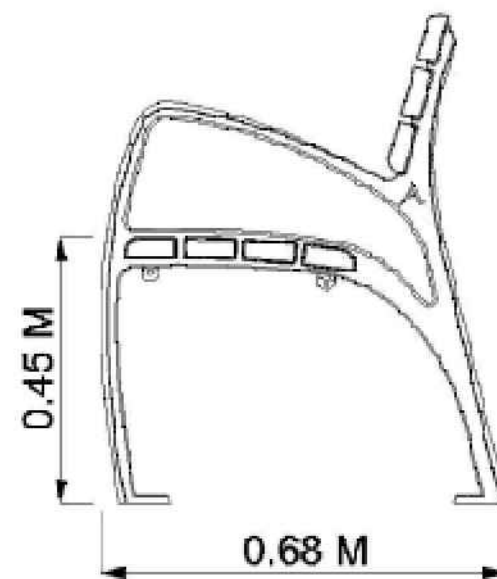

Saf_Alroy_150005

ספסל עץ ומתכת דגם "אלרואי" תוצרת עמית ריהוט רחוב או ש"ע

כולל עיגון לקרקע

ספסל הממוקם על רצועת ההליכה - יסומן סביב היקפו בריצוף לפי הנחיות הנגישות

7572.47

שדרות-שכונת הבוסתנים

פרט ספסל עץ ומתכת

המתכנן: ריבי ולדמן M: \users\Rivi\7572-Sderot-HKL\MB\Pratim\7572-Details_recover.dwg

סטטוס: לביצוע

על הקבלו לבקר את כל המידות ועל כן טעות או אי-התאמה. להודיע למשרד האדריכלות