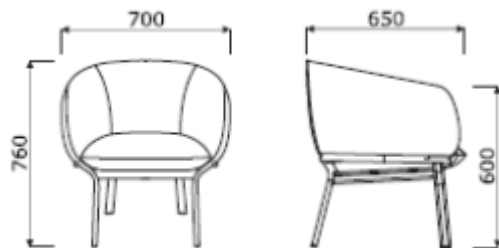

תאריך: 18/04/2023	רשימת ספות כורסאות והדומים	לעיון	פריט: S5
תיכון גוטוירט גוגיה שדרות		לאישור	
		למכרז ✓	

כורסה לאגף מנהלה - לאזורי המתנה, לחדר קבלת הורים, לחדר מנהלית
באגפי שכבה- לחדרי יועצת וחדרי צוות-שכבה

תיאור: כורסא כדוגמת דגם Grace, ספק: שמרת הזרוע או שווה ערך
כורסא בקווים מעוגלים, מושב ומשענת מרופדים ב בד סינטטי דוחה כתמים, אפשרות למספר גוונים, לבחירת המעצבות.
רגלי מתכת בגוון שחור.

מידות: רוחב: 70 ס"מ, גובה: 76 ס"מ, עומק: 65 ס"מ, גובה מושב: 42 ס"מ

מיקום:	קומה תחתונה- אגף B001a	קומה תחתונה- אגף B016	קומת תחתונה אגף B 013	קומת תחתונה אגף B 015	קומה תחתונה- ז' אגף F, חדר F001
כמות:	1	4	2	2	3

מיקום:	קומה תחתונה- ז' אגף F, חדר F007	קומה תחתונה- ח' אגף J, חדר J001	קומה תחתונה- ח' אגף J, חדר J007	קומה עליונה- ט' אגף H, חדר H001	קומה עליונה- ט' אגף H, חדר H007
כמות:	2	3	2	2	2

מיקום:	קומה תחתונה- י' אגף E, חדר E001	קומה תחתונה- י' אגף E, חדר E007	קומה עליונה- יא' אגף G, חדר G001	קומה עליונה- יא' אגף G, חדר G007	קומה עליונה- יב' אגף I, חדר I 001
כמות:	2	2	2	2	2

מיקום:	קומה עליונה- יב' אגף I חדר I 007	קומה תחתונה- מעבדות אגף C חדר C007a	קומה תחתונה- מעבדות אגף C חדר C007c	קומה תחתונה- מעבדות אגף D חדר D001	קומה תחתונה- מעבדות אגף D חדר D007a
כמות:	2	2	2	2	2

מיקום:	קומה תחתונה-מעבדות אגף D חדר D007c	סה"כ כמות לפריט:
כמות:	2	45