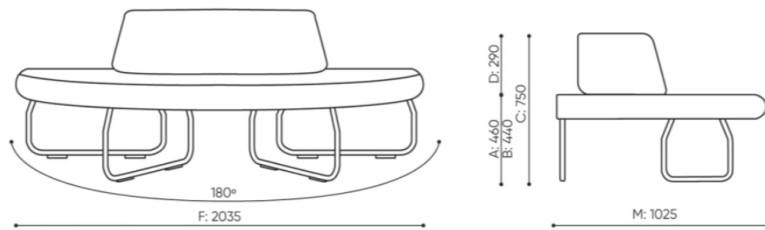

תאריך: 18/04/2023	רשימת ספות כורסאות והדומים מיכל לוי * ניצן פלד	לעיון	פריט: S13
תיכון גוטוירט גוגיה שדרות		לאישור	
		למכרז ✓	

מערכת ישיבה מודולרית - ספה חצי עיגול - למתחם מול חדר מורים

תיאור: מערכת מודולרית עגולה, דגם legvan ספק: שמרת הזרוע או שווה ערך גב ומושב מרופדים, דמוי עור איכותי מקטלוג VALENCIA, אפשרות למספר גוונים, לבחירת המעצבות, שלד מתכת גוון שחור.

מידות: קוטר שתי יחידות מוצמדות- 180 סמ, גובה: 75, גובה מושב 46 רוחב יחידה (חצי עיגול)- 180 ס"מ, עומק- 102.5 ס"מ

סה"כ כמות לפריט:				קומה תחתונה- אגף K K018	מיקום:
6				6	כמות: