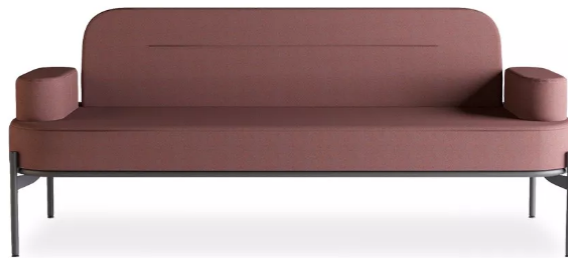

תאריך: 18/04/2023	רשימת ספות כורסאות והדומים מיכל לוי * ניצן פלד	לעיון	פריט: S14
תיכון גוטוירט גוגיה שדרות		לאישור	
		למכרז ✓	

ספה ממערכת מודולרית רוחב 200 - למתחם על יד חדר מורים

תיאור: ספה כדוגמת דגם LEAF-POD, ספק: שמרת הזרע או שווה ערך, גב ומושב מרופדים (ללא משענות יד או שולחן צד), ריפוד דמוי עור איכותי מקטלוג VALENCIA, אפשרות למספר גוונים, לבחירת המעצבות, שלד מתכת גוון שחור.

מידות: רוחב 200 סמ, גובה: 82, גובה מושב 45

סה"כ כמות לפריט:				קומה תחתונה- כניסה לאגף C אגף K022	מיקום:
3				3	כמות: