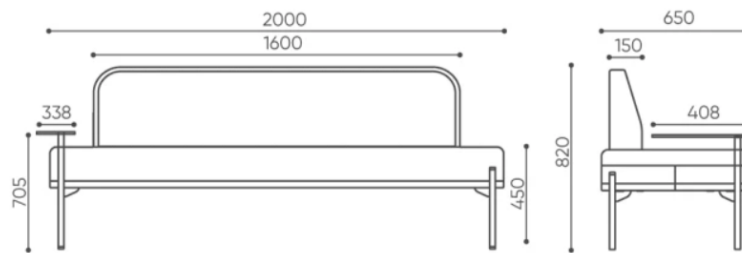

תאריך: 18/04/2023	רשימת ספות כורסאות והדומים מיכל לוי * ניצן פלד	לעיון	פריט: S14
תיכון גוטוירט גוגיה שדרות		לאישור	
		למכרז ✓	

ספה ממערכת מודולרית רוחב 200 - למתחם על יד חדר מורים

תיאור: ספה כדוגמת דגם LEAF-POD, ספק: שמרת הזרע או שווה ערך, גב ומושב מרופדים (ללא משענות יד או שולחן צד), ריפוד דמוי עור איכותי מקטלוג VALENCIA, אפשרות למספר גוונים, לבחירת המעצבות, שלד מתכת גוון שחור.

מידות: רוחב 200 סמ, גובה: 82, גובה מושב 45

סה"כ כמות לפריט:				קומה תחתונה- כניסה לאגף C אגף K022	מיקום:
3				3	כמות: