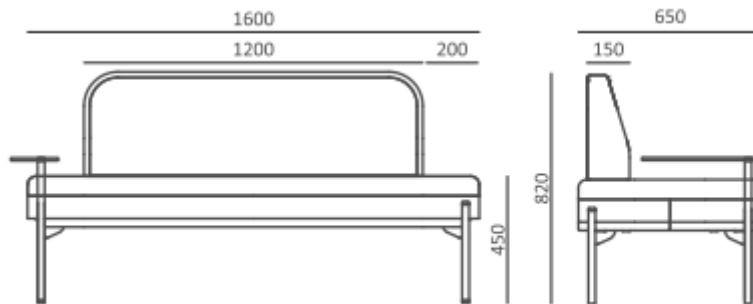

תאריך: 18/04/2023	רשימת ספות כורסאות והדומים	לעיון	פריט: S10
תיכון גוטוירט גוגיה שדרות		לאישור	
		למכרז ✓	
מיכל לוי * ניצן פלד			

ספה ממערכת מודולרית רוחב 160 - לטריבונה קטנה ולכניסה לאגף C

תיאור: ספה כדוגמת דגם leaf-pod, ספק: שמרת הזרע או שווה ערך, גב ומושב מרופדים, דמוי עור איכותי מקטלוג VALENCIA, אפשרות למספר גוונים, לבחירת המעצבות. שלד מתכת בגוון שחור.

מידות: רוחב: 160 ס"מ, גובה: 82 ס"מ, עומק כללי: 65 ס"מ, גובה מושב 45 ס"מ

סה"כ כמות לפריט		קומה תחתונה-טריבונה קטנה מפגש אגפים DF K019	מיקום:
2		2	כמות: