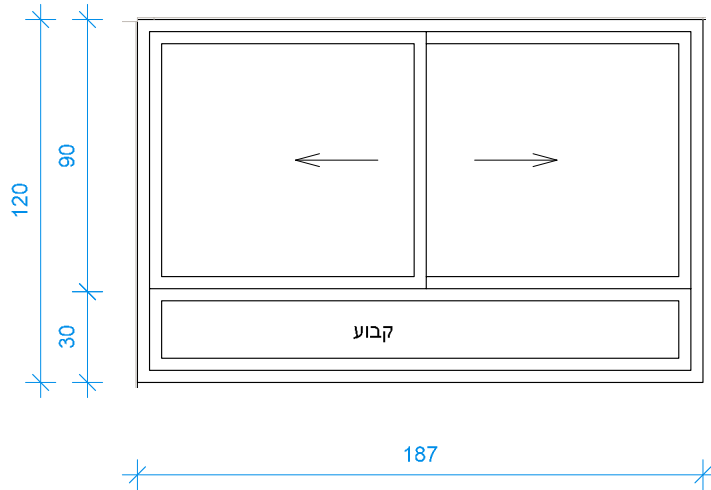

כמות אמנות: 0 יח בישול: 1 יח	קנ"מ	<b>חלון מספר 1</b>	<b>ח1</b>
------------------------------------	------	--------------------	-----------

<b>187/120 cm</b>	<b>מידות</b>
חלון הזזה דו כנפי עם קבוע למטה סדרה באוהאוס 5600 של קליל כנף רשת זבובים נגררת פלשונג פח מעל החלון לאיטום משופר לתאום עם המתכנן	<b>תאור</b>
זכוכית בידודית 6+10+6 מ"מ זכוכית חיצונית טריפל קס חכמה תרמית ליעילות אנרגטית 3+0.76+3 מסוג Low E הציפוי במישור 2 בחלק הקבוע יש להתקין זכוכית חלבית	
אבקה אלקטרוסטטית אוניברקול סדרה 7000, עובי 80 מיקרון בגוון ראל או קליל פיין איירון	<b>גימור</b>
לאישור המתכנן	<b>פרזול</b>
כל פתחי האלומיניום יבוצעו לפי דגמים מאושרים ולפי פרטי ייצור של קליל או אקסטל. כל האביזרים פלב"מ צבע גומיות האטימה, לאישור האדריכל. איטום בסיליקון או מרק אקרילי לאישור האדריכל	<b>הערות</b>

	<b>מרחבי טיפול במכולות בבתי ספר</b> <b>אלומיניום</b> 18.3.2024 <b>שרות</b>
--	---

כמות אמנות: 1 יח בישול: 2 יח	קנ"מ	חלון מספר 2	2ח
------------------------------------	------	-------------	----

<b>105/125 cm</b>	<b>מידות</b>
חלון הזזה דו כנפי עם קבוע למטה סדרה באוהאוס 5600 של קליל כנף רשת זבובים נגררת פלשונג פח מעל החלון לאיטום משופר לתאום עם המתכנן	<b>תאור</b>
זכוכית בידודית 6+10+6 מ"מ זכוכית חיצונית טריפל קס חכמה תרמית ליעילות אנרגטית 3+0.76+3 מסוג Low E הציפוי במישור 2 בחלק הקבוע יש להתקין זכוכית חלבית	
אבקה אלקטרוסטטית אוניברקול סדרה 7000, עובי 80 מיקרון בגוון ראל או קליל פיין איירון	<b>גימור</b>
לאישור המתכנן	<b>פרזול</b>
כל פתחי האלומיניום יבוצעו לפי דגמים מאושרים ולפי פרטי ייצור של קליל או אקסטל . כל האביזרים פלב"מ צבע גומיות האטימה ,לאישור האדריכל. איטום בסיליקון או מרק אקרילי לאישור האדריכל	<b>הערות</b>