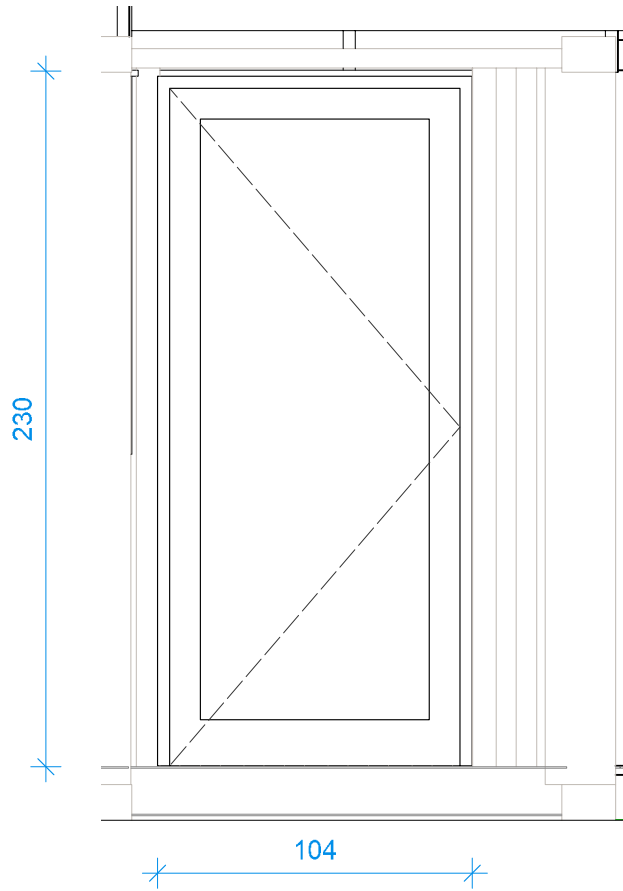

כמות אמנות: 1 יח בישול: 2 יח	קנ"מ	דלת מספר 1	1 ד

104/230 cm	מידות
דלת אלומיניום חד כנפית צירי צד סדרה באוהאוס 5600 של קליל גגון מעל הדלת בפרט נפרד שאינו כלול בסעיף זה	תאור
זכוכית טריפלס 4+1.52+4 חלבית מגן אצבעות תקני משרד החינוך על פי מפרט טכני מדבקת נגישות / סימן אזהרה	
אבקה אלקטרוסטטית אוניברקול סדרה 7000, עובי 80 מיקרון בגוון ראל או קליל פיין איירון	גימור
מגיף דלת סגר הידראולי לעבודה מאומצת GEZE TS4000 5-7 או GEZE TS2000V-BC	פרזול לאישור המתכנן מנעול צילינדר רב בריח
כל פתחי האלומיניום יבוצעו לפי דגמים מאושרים ולפי פרטי ייצור של קליל או אקסטל . כל האביזרים פלב"מ צבע גומיות האטימה ,לאישור האדריכל. איטום בסיליקון או מרק אקרילי לאישור האדריכל	הערות

	מרחבי טיפול במכולות בבתי ספר שדרות אלומיניום 18.3.2024