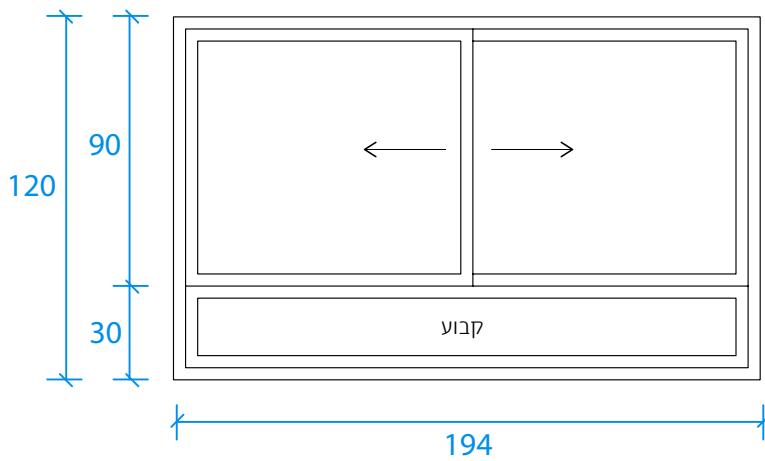

כמות אמנות: 1 יח בישול: 0 יח	קנ"מ	חלון מספר 4	4ח

194/120 cm	מידות
חלון הזזה דו כנפי עם קבוע למטה סדרה באוהאוס 5600 של קליל כנף רשת זבובים נגררת פלשונג פח מעל החלון לאיטום משופר לתאום עם המתכנן	תאור
זכוכית בידודית 6+10+6 מ זכוכית חיצונית טריפלקס חכמה תרמית ליעילות אנרגטית 3+0.76+3 מסוג Low E הציפוי במישור 2 בחלק הקבוע יש להתקין זכוכית חלבית	
אבקה אלקטרוסטטית אוניברקול סדרה 7000, עובי 80 מיקרון בגון ראל או קליל פיין איירון	גימור
לאישור המתכנן	פרזול
כל פתחי האלומיניום יבוצעו לפי דגמים מאושרים ולפי פרטי ייצור של קליל או אקסטל . כל האביזרים פלב"מ צבע גומיות האטימה , לאישור האדריכל. איטום בסיליקון או מרק אקרילי לאישור האדריכל	הערות

	מרחבי טיפול במכולות בבתי ספר אלומיניום 18.3.2024 שדרות