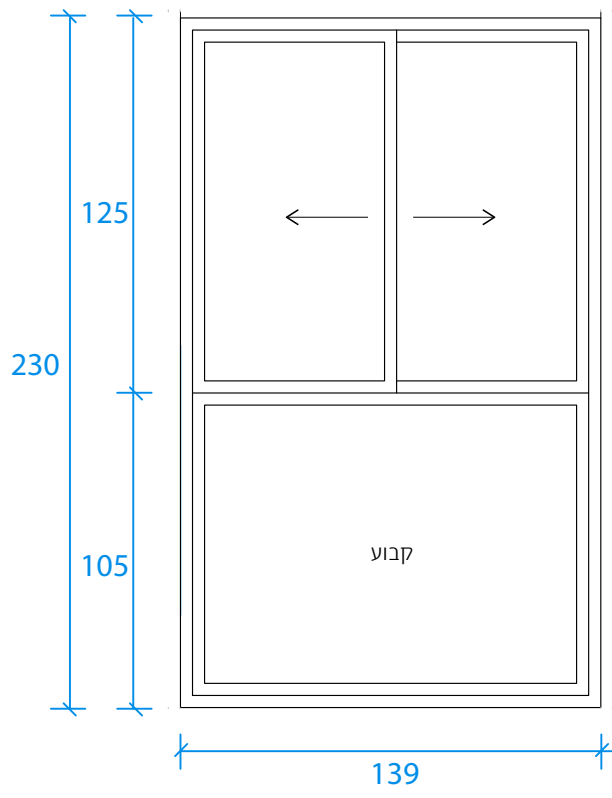

כמות אמנות: 1 יח בישול: 0 יח	קנ"מ	חלון מספר 5	5ח

מידות	139/230 cm
תאור	חלון הזזה דו כנפי עם קבוע למטה סדרה באוהאוס 5600 של קליל כנף רשת זבובים נגררת פלשונג פח מעל החלון לאיטום משופר לתאום עם המתכנן
גימור	זכוכית בידודית 6+10+6 ממ זכוכית חיצונית טריפלקס חכמה תרמית ליעילות אנרגטית 3+0.76+3 מסוג Low E הציפוי במישור 2 בחלק הקבוע יש להתקין זכוכית חלבית
פרזול	אבקה אלקטרוסטטית אוניברקול סדרה 7000, עובי 80 מיקרון בגוון ראל או קליל פיין איירון
הערות	לאישור המתכנן
הערות	כל פתחי האלומיניום יבוצעו לפי דגמים מאושרים ולפי פרטי ייצור של קליל או אקסטל. כל האביזרים פלב"מ צבע גומיות האטימה, לאישור האדריכל. איטום בסיליקון או מרק אקרילי לאישור האדריכל

אלומיניום 18.3.2024	מרחבי טיפול במכולות בבתי ספר שדרות