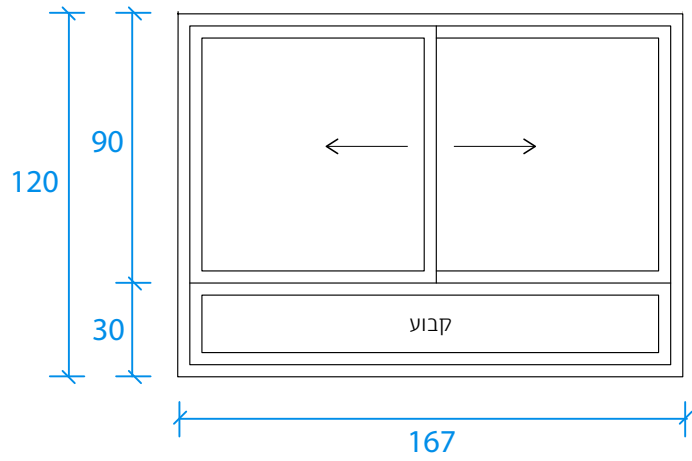

כמות אמנות: 0 יח בישול: 1 יח	קנ"מ	חלון מספר 3	ח3

167/120 cm	מידות
חלון הזזה דו כנפי עם קבוע למטה סדרה באוהאוס 5600 של קליל כנף רשת זבובים נגררת פלשונג פח מעל החלון לאיטום משופר לתאום עם המתכנן	תאור
זכוכית בידודית 6+10+6 ממ זכוכית חיצונית טריפלקס חכמה תרמית ליעילות אנרגטית 3+0.76+3 מסוג Low E הציפוי במישור 2 בחלק הקבוע יש להתקין זכוכית חלבית	
אבקה אלקטרוסטטית אוניברקול סדרה 7000, עובי 80 מיקרון בגון ראל או קליל פיין איירון	גימור
לאישור המתכנן	פרזול
כל פתחי האלומיניום יבוצעו לפי דגמים מאושרים ולפי פרטי ייצור של קליל או אקסטל . כל האביזרים פלב"מ צבע גומיות האטימה ,לאישור האדריכל. איטום בסיליקון או מרק אקרילי לאישור האדריכל	הערות

	מרחבי טיפול במכולות בבתי ספר אלומיניום 18.3.2024 שדרות