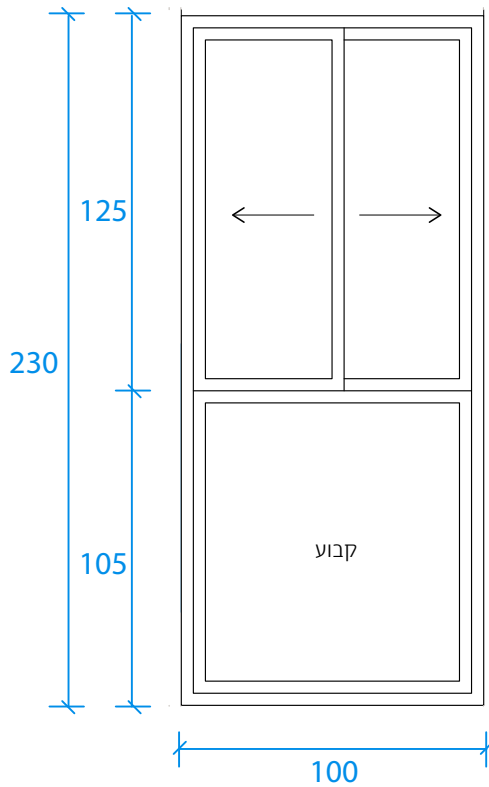

כמות אמנות: 1 יח בישול: 0 יח	קנ"מ	חלון מספר 6	ח6

100/230 cm	מידות
חלון הזזה דו כנפי עם קבוע למטה סדרה באוהאוס 5600 של קליל כנף רשת זבובים נגררת פלשונג פח מעל החלון לאיטום משופר לתאום עם המתכנן	תאור
זכוכית בידודית 6+10+6 מ זכוכית חיצונית טריפלקס חכמה תרמית ליעילות אנרגטית 3+0.76+3 מסוג Low E הציפוי במישור 2 בחלק הקבוע יש להתקין זכוכית חלבית	
אבקה אלקטרוסטטית אוניברקול סדרה 7000, עובי 80 מיקרון בגון ראל או קליל פיין איירון	גימור
לאישור המתכנן	פרזול
כל פתחי האלומיניום יבוצעו לפי דגמים מאושרים ולפי פרטי ייצור של קליל או אקסטל . כל האביזרים פלב"מ צבע גומיות האטימה ,לאישור האדריכל. איטום בסיליקון או מרק אקרילי לאישור האדריכל	הערות

	מרחבי טיפול במכולות בבתי ספר אלומיניום 18.3.2024 שדרות