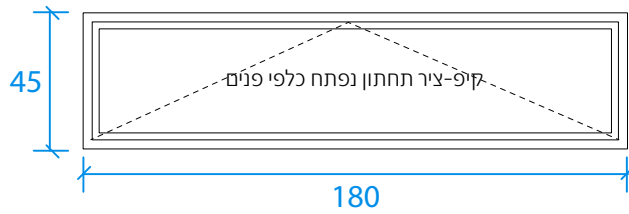

כמות אמנות: 6 יח בישול: 6 יח	קנ"מ	חלון מספר 7	ח7

180/45 cm	מידות
חלון קיפ צור תחתון נפתח כלפי פנים סדרה באוהאוס 5600 של קליל כנף רשת זבובים קבוע	תאור
זכוכית בידודית 6+10+6 מ זכוכית חיצונית טריפלקס חכמה תרמית ליעילות אנרגטית 3+0.76+3 מסוג Low E הציפוי במישור 2 בחלק הקבוע יש להתקין זכוכית חלבית	
אבקה אלקטרוסטטית אוניברקול סדרה 7000, עובי 80 מיקרון בגוון ראל או קליל פיין איירון	גימור
לאישור המתכנן	פרזול
כל פתחי האלומיניום יבוצעו לפי דגמים מאושרים ולפי פרטי ייצור של קליל או אקסטל. כל האביזרים פלב"מ צבע גומיות האטימה, לאישור האדריכל. איטום בסיליקון או מרק אקרילי לאישור האדריכל	הערות

	מרחבי טיפול במכולות בבתי ספר אלומיניום 18.3.2024 שדרות