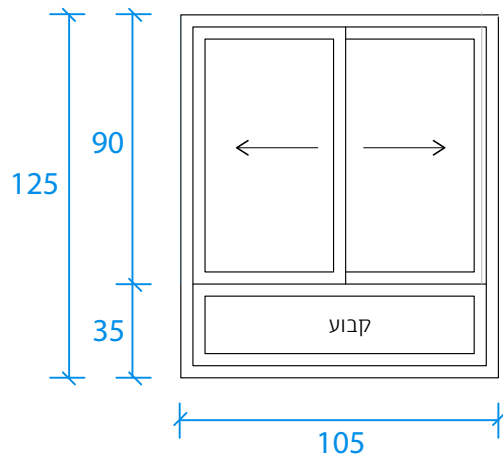

כמות אמנות: 0 יח בישול: 1 יח	קנ"מ	<b>חלון מספר 1</b>	<b>ח1</b>
------------------------------------	------	--------------------	-----------

<b>187/120 cm</b>	<b>מידות</b>
חלון הזזה דו כנפי עם קבוע למטה סדרה באוהאוס 5600 של קליל כנף רשת זבובים נגררת פלשונג פח מעל החלון לאיטום משופר לתאום עם המתכנן	<b>תאור</b>
זכוכית בידודית 6+10+6 מ"מ זכוכית חיצונית טריפל קס חכמה תרמית ליעילות אנרגטית 3+0.76+3 מסוג Low E הציפוי במישור 2 בחלק הקבוע יש להתקין זכוכית חלבית	
אבקה אלקטרוסטטית אוניברקול סדרה 7000, עובי 80 מיקרון בגוון ראל או קליל פיין איירון	<b>גימור</b>
לאישור המתכנן	<b>פרזול</b>
כל פתחי האלומיניום יבוצעו לפי דגמים מאושרים ולפי פרטי ייצור של קליל או אקסטל. כל האביזרים פלב"מ צבע גומיות האטימה, לאישור האדריכל. איטום בסיליקון או מרק אקרילי לאישור האדריכל	<b>הערות</b>

	<b>מרחבי טיפול במכולות בבתי ספר</b> <b>אלומיניום</b> 18.3.2024 <b>שרות</b>
--	---

כמות אמנות: 1 יח בישול: 2 יח	קנ"מ	חלון מספר 2	2ח
------------------------------------	------	-------------	----

<b>105/125 cm</b>	<b>מידות</b>
חלון הזזה דו כנפי עם קבוע למטה סדרה באוהאוס 5600 של קליל כנף רשת זבובים נגררת פלשונג פח מעל החלון לאיטום משופר לתאום עם המתכנן	<b>תאור</b>
זכוכית בידודית 6+10+6 מ"מ זכוכית חיצונית טריפל קס חכמה תרמית ליעילות אנרגטית 3+0.76+3 מסוג Low E הציפוי במישור 2 בחלק הקבוע יש להתקין זכוכית חלבית	
אבקה אלקטרוסטטית אוניברקול סדרה 7000, עובי 80 מיקרון בגוון ראל או קליל פיין איירון	<b>גימור</b>
לאישור המתכנן	<b>פרזול</b>
כל פתחי האלומיניום יבוצעו לפי דגמים מאושרים ולפי פרטי ייצור של קליל או אקסטל . כל האביזרים פלב"מ צבע גומיות האטימה ,לאישור האדריכל. איטום בסיליקון או מרק אקרילי לאישור האדריכל	<b>הערות</b>