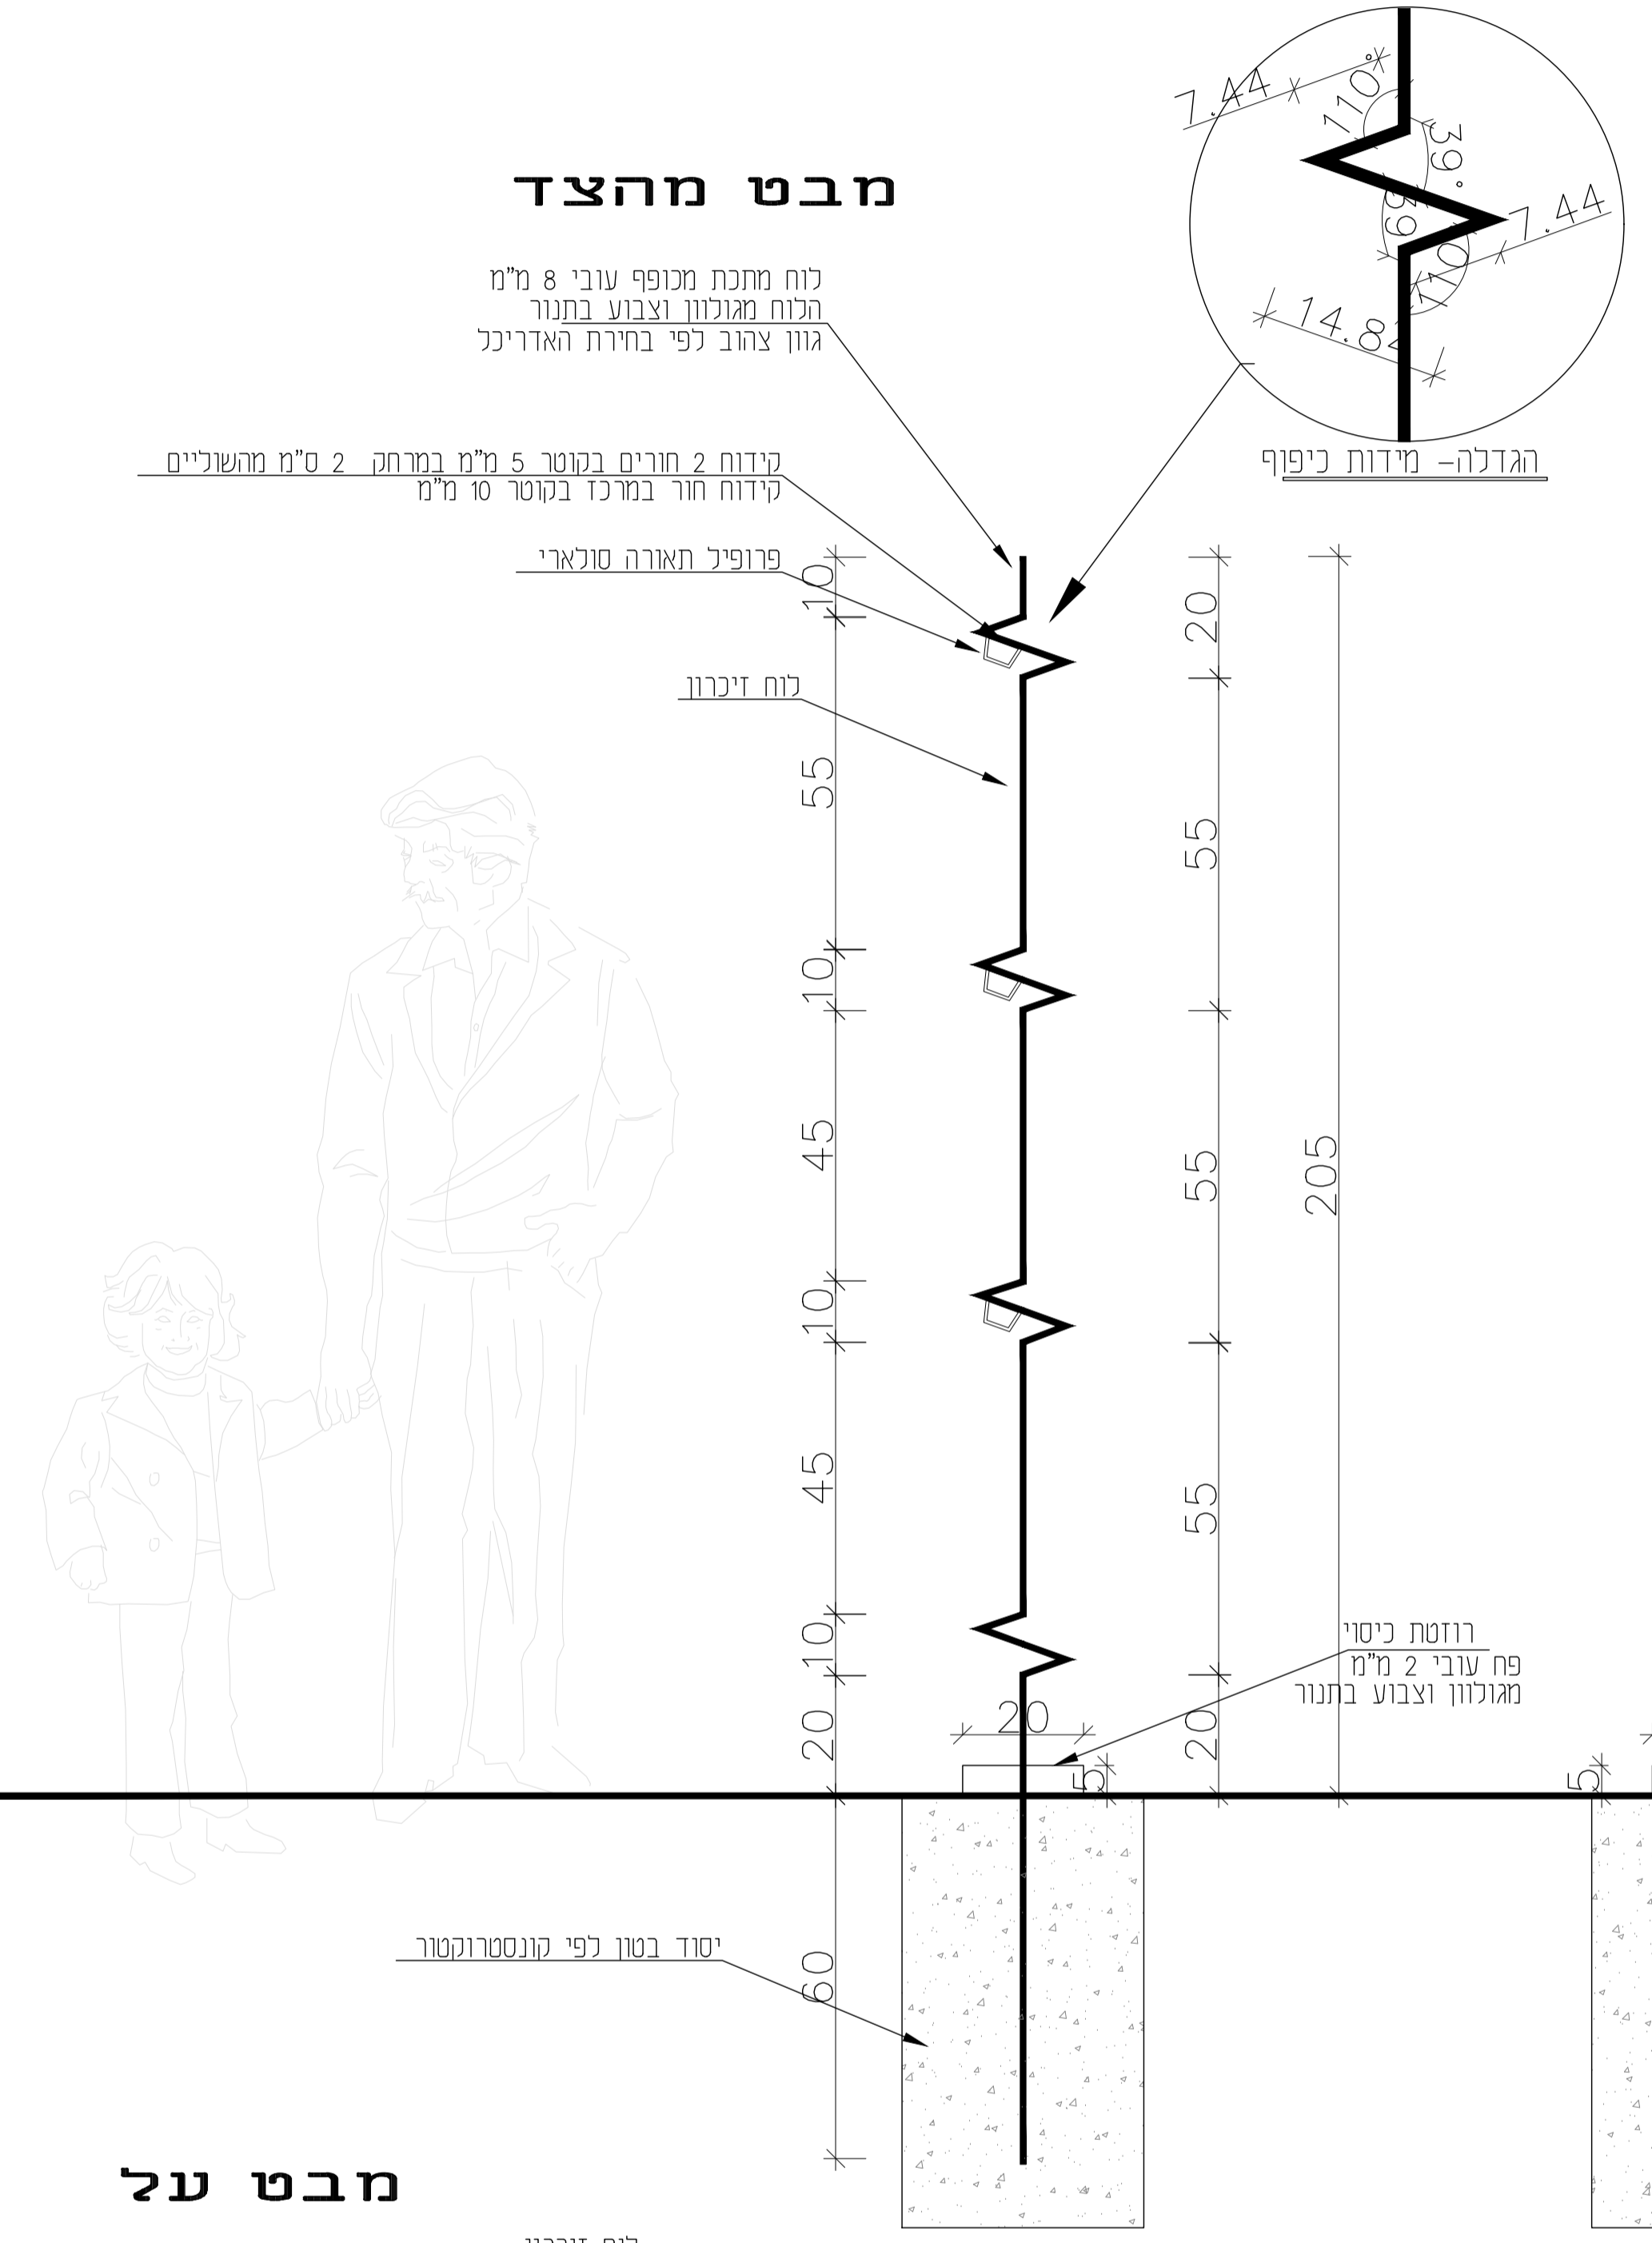

פרישת הלוח לפני כיפור
אחיד להתקנות בגובה 205 ו 225

דגם ב
גובה התקנה כללי 205

דגם א
גובה התקנה כללי 225

הקבלן יציג פרט לאישור לפני יצור של כל כמות הפרטים
השלט מחומר מגולוון וצבוע בתנור לאזר

- לעיון
- למכרז
- לביצוע

18.4.2024
מהדורה: 2

פרט 17 לוח איזכור
שצפ הראשונים

אריאל טל
שר סולדיגי
ת"ד 44 טני אלים
052-5888858
077-72533
052-955613
www.erial.co.il