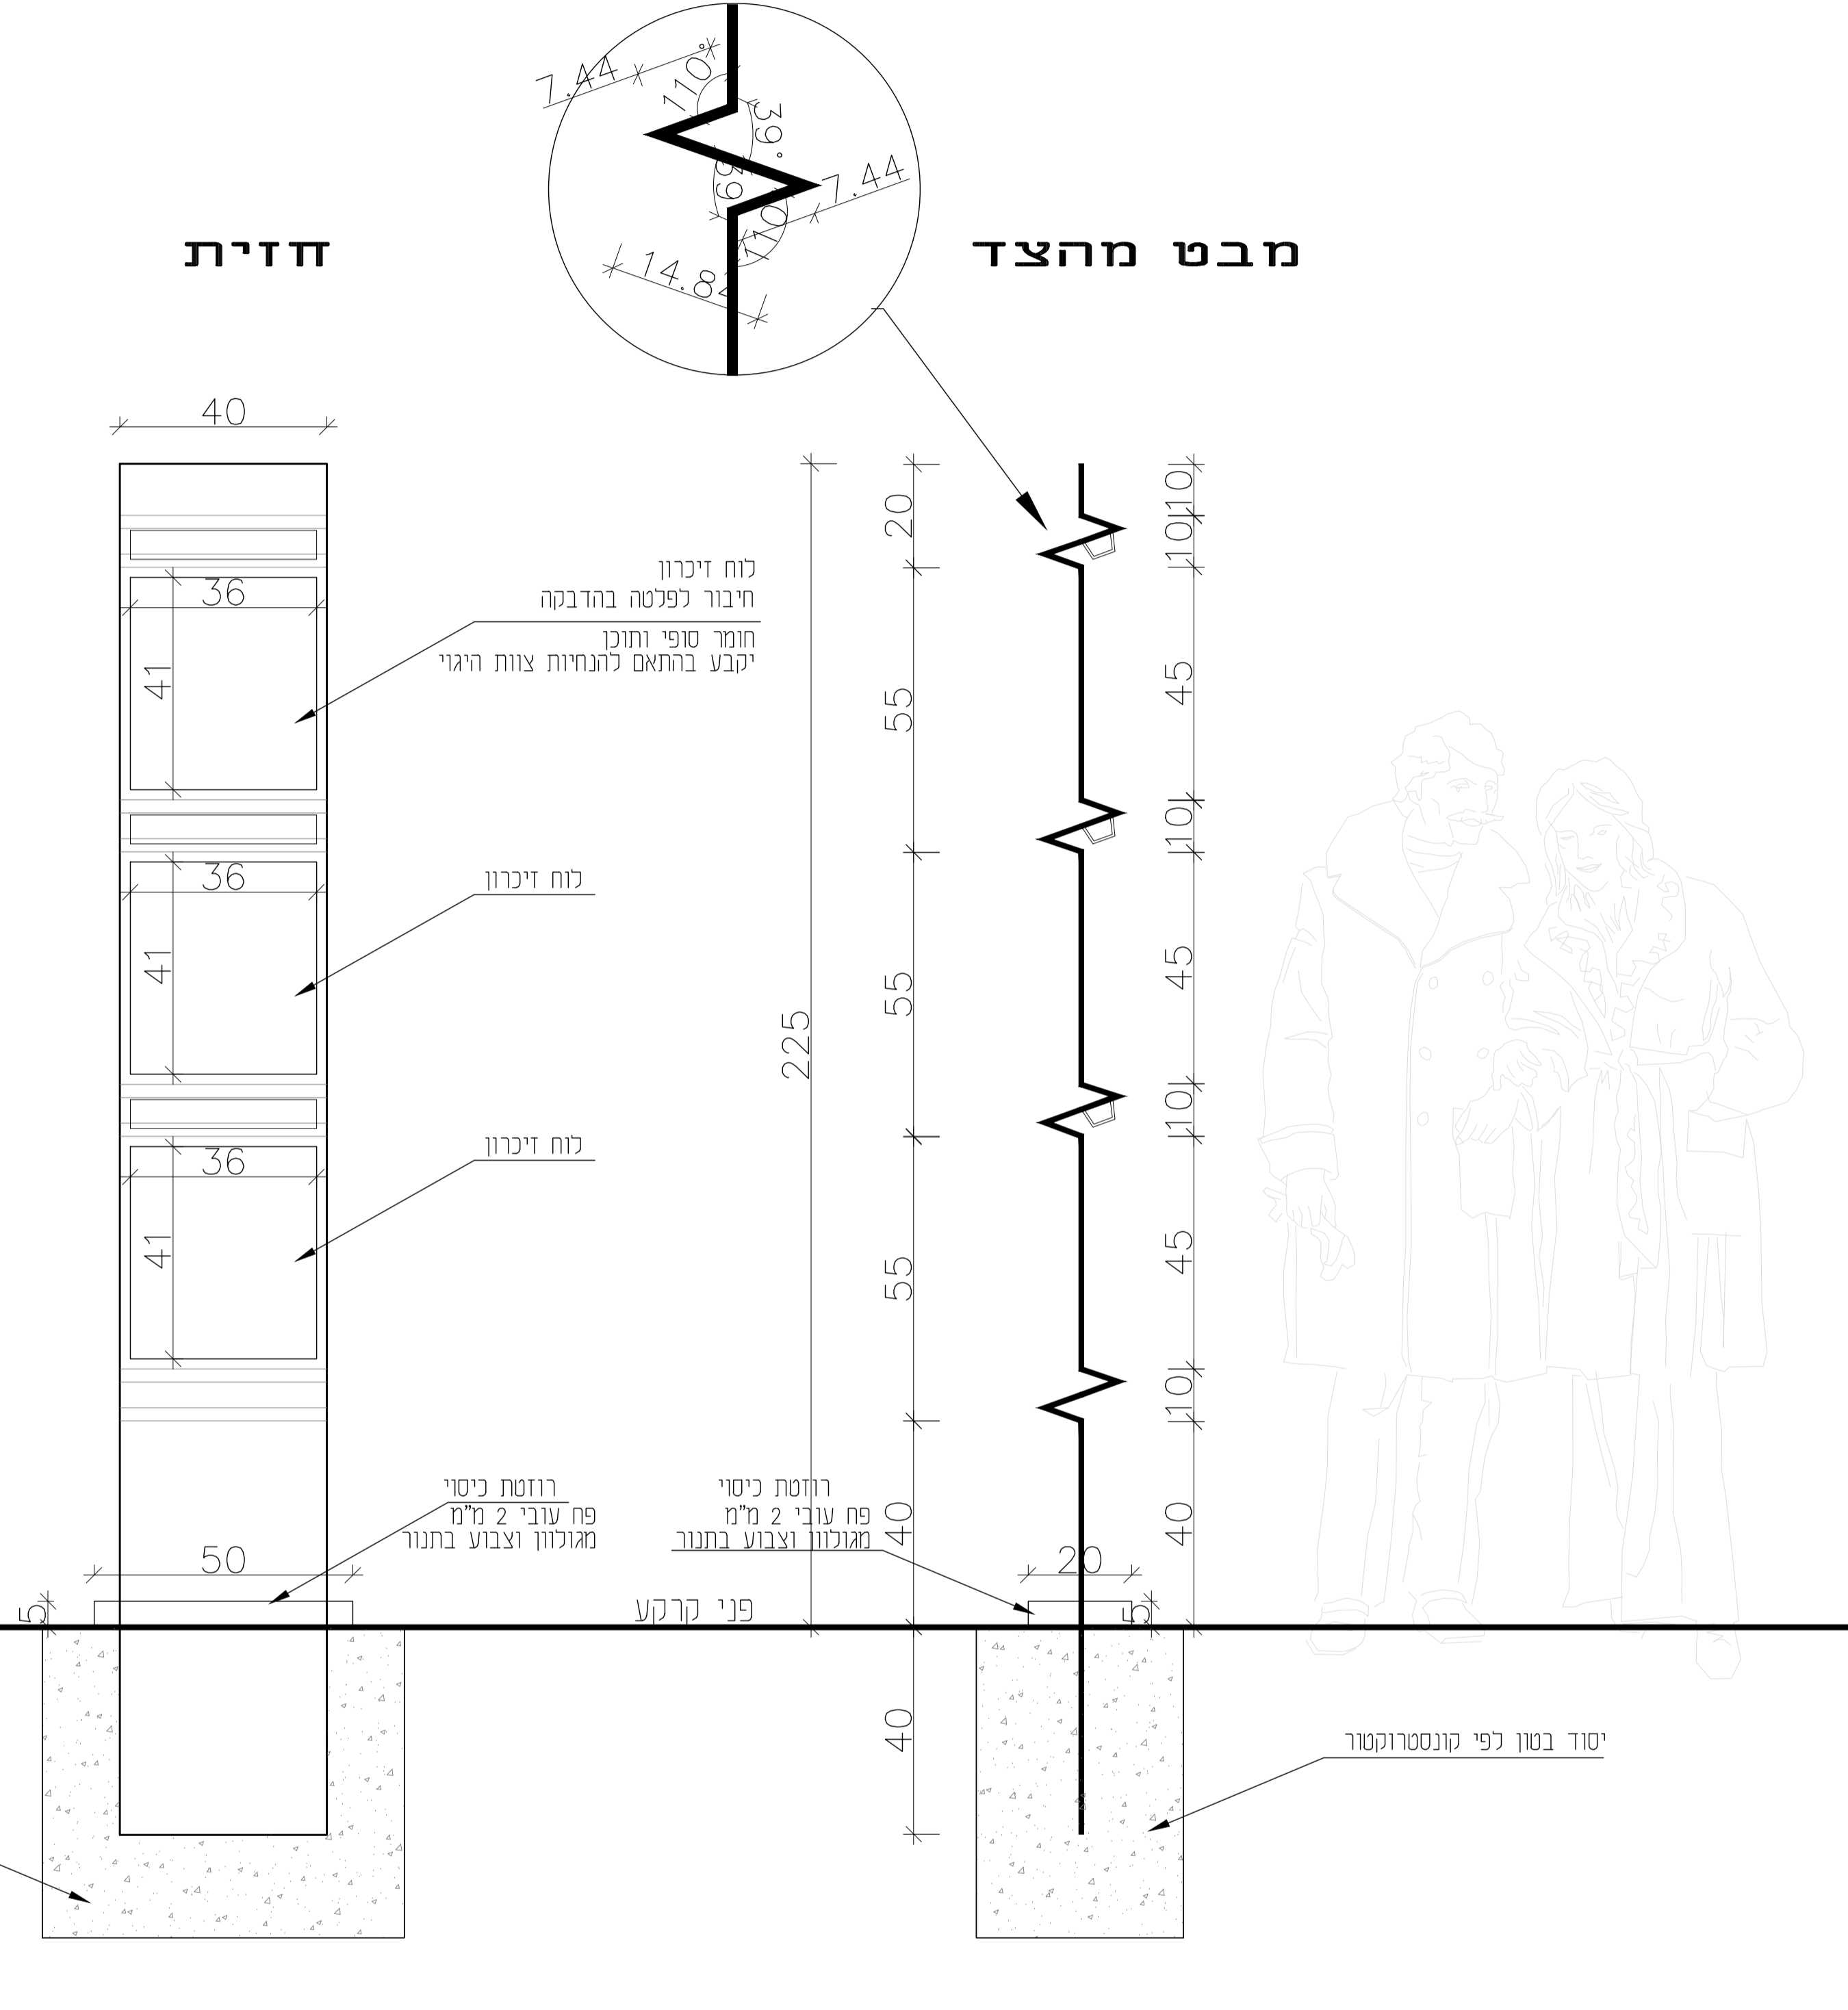

פרישת הלוח לפני כיפור
אחיד להתקנות בגובה 205 ו 225

דגם ב
גובה התקנה כללי 205

דגם א
גובה התקנה כללי 225

הקבלן יציג פרט לאישור לפני יצור של כל כמות הפרטים
השלט מחומר מגולוון וצבוע בתנור לאזר

- לעיון
- למכרז
- לביצוע