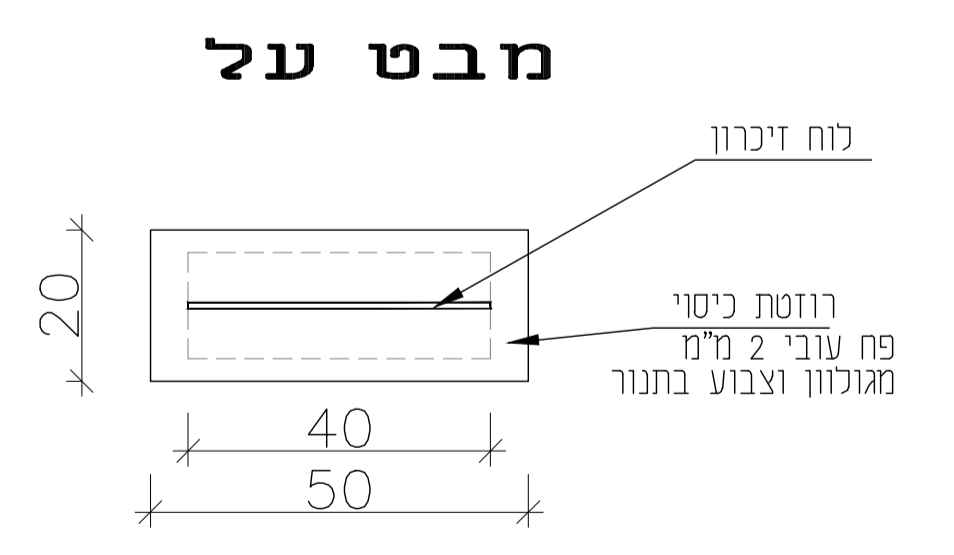

פרישת הלוח לפני כיפור
אחיד להתקנות בגובה 205 ו 225

דגם ב
גובה התקנה כללי 205

דגם א
גובה התקנה כללי 225

הקבלן יציג פרט לאישור לפני יצור של כל כמות הפרטים
השלט מחומר מגולוון וצבוע בתנור לאזר

- לעיון
- למכרז
- לביצוע