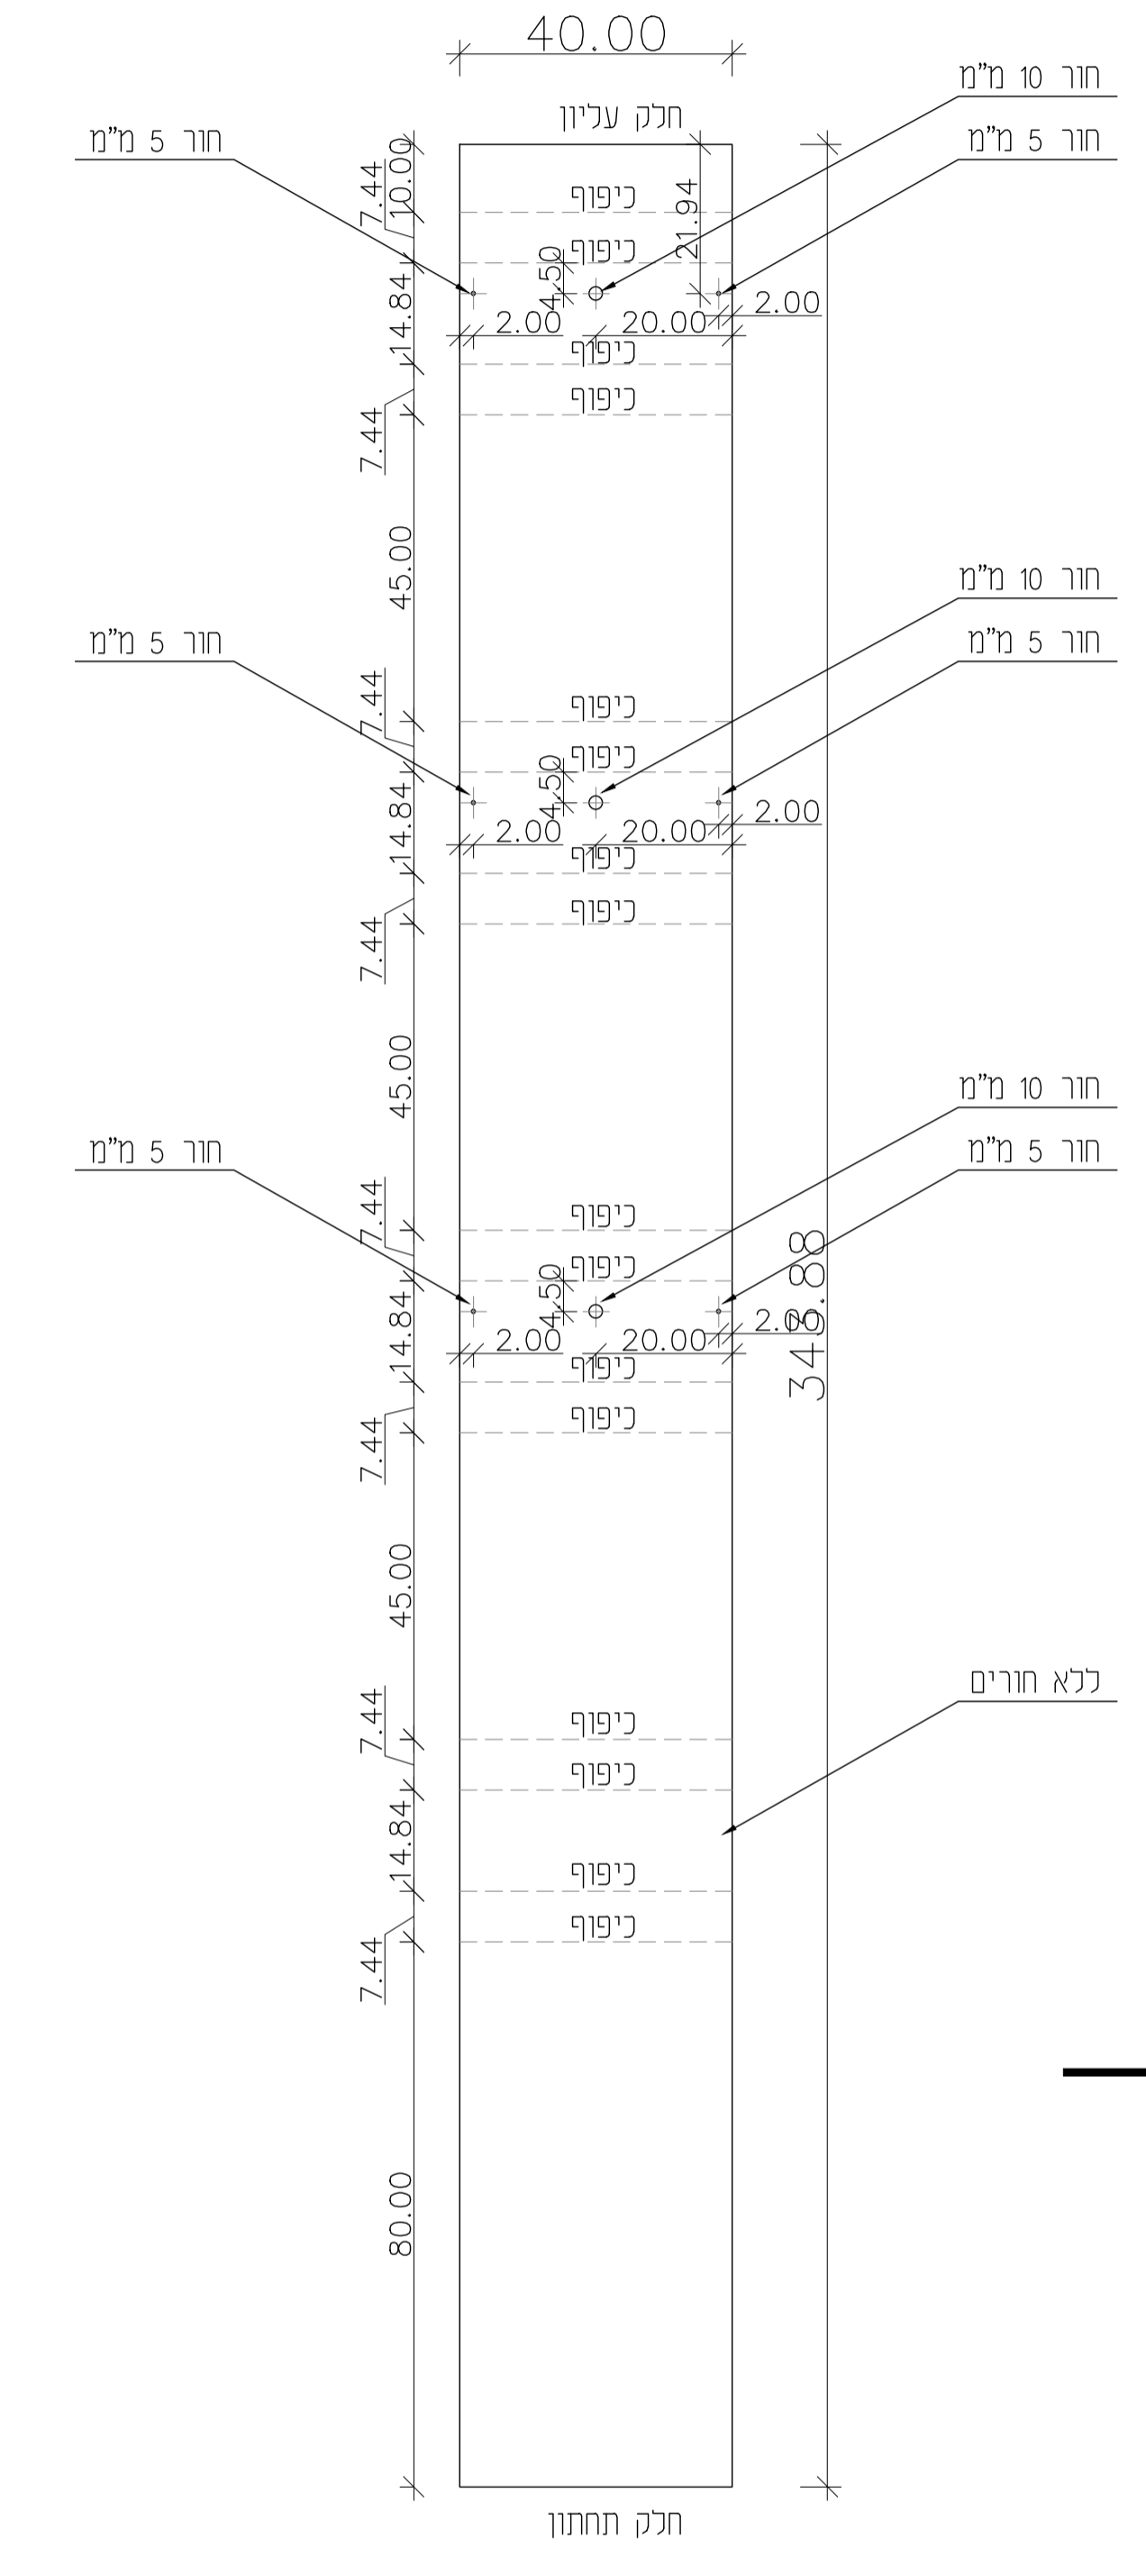

פרישת הלוח לפני כיפור
אחיד להתקנות בגובה 205 ו 225

דגם ב
גובה התקנה כללי 205

דגם א
גובה התקנה כללי 225

הקבלן יציג פרט לאישור לפני יצור של כל כמות הפרטים
השלט מחומר מגולוון וצבוע בתנור לאזר

- לעיון
- למכרז
- לביצוע

18.4.2024
מהדורה: 2

פרט 17 לוח איזכור
שצפ הראשונים

אריאל טל
שר סולדיגי
ת"ד 44 טני אלים
052-5888858
077-72533
052-955613
www.erial.co.il