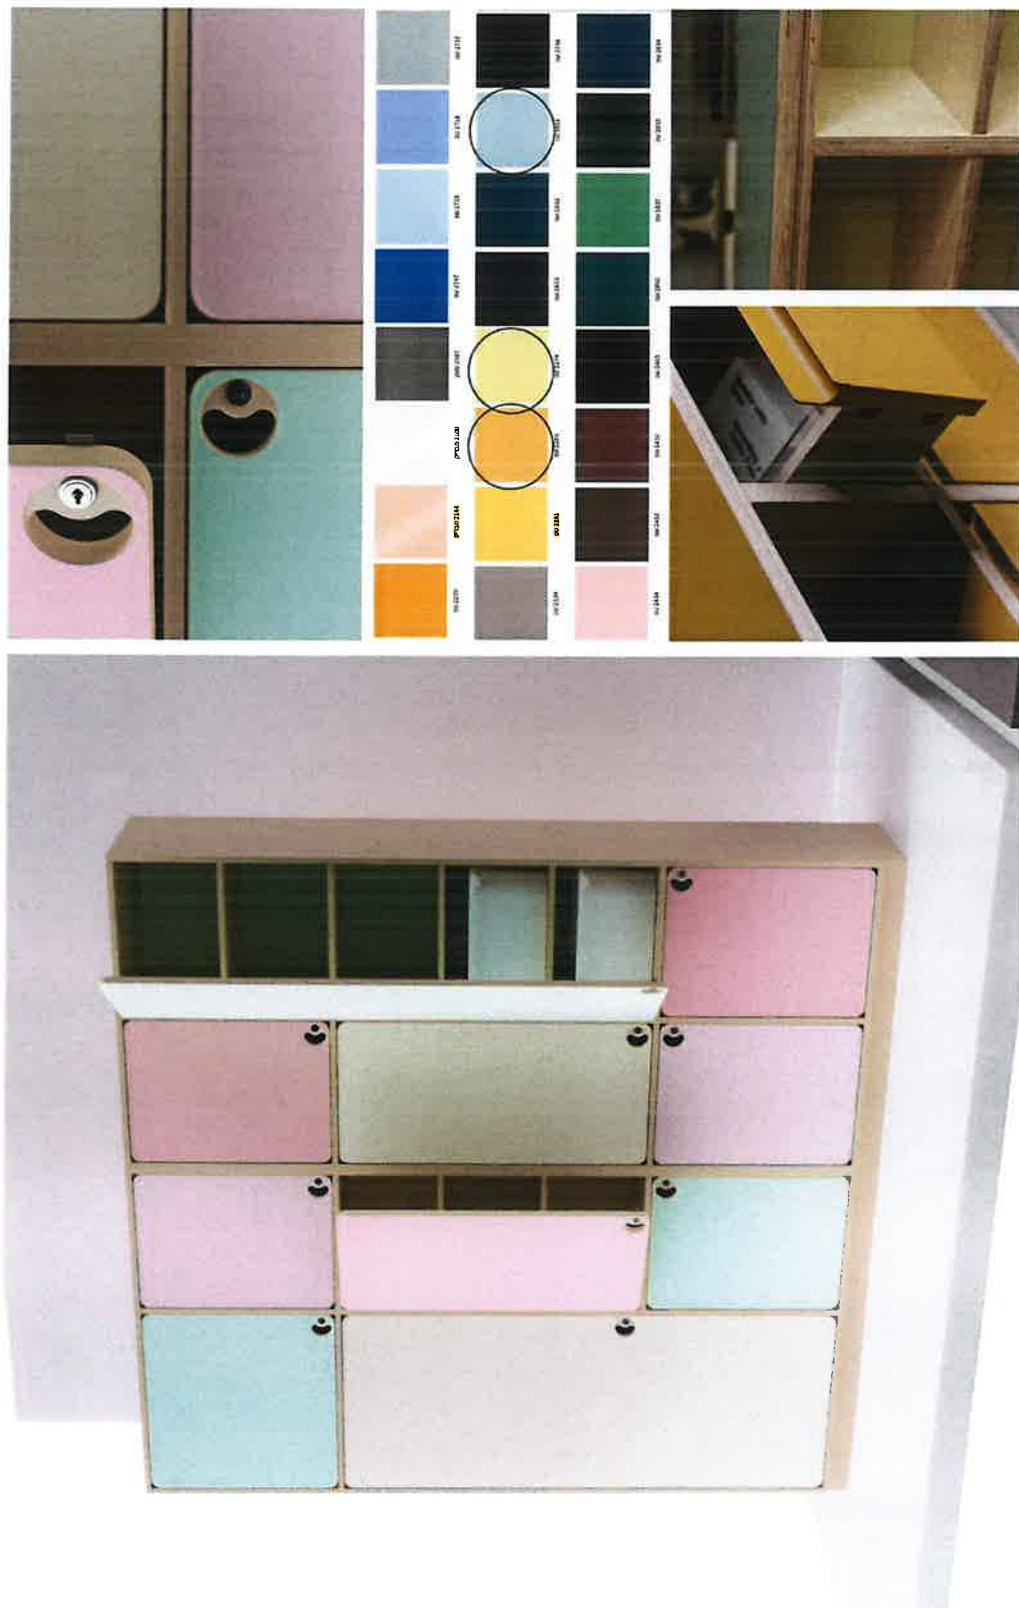

סוג הרהיט: ארון איחסון קיר - המחשה	
מספר הרהיט: 1	
מידות: 2100/500/2300 מ"מ	
תיאור: ארון קיר בתלוקה ל4 טורים אנכיים בגדלים משתנים בהתאם למיקום הדלפק של המכולה ובתיאום הפרטים לדלפק המכולה - נספח A	
גימור: זרה לבחירת הגימור בדלפק המכולה בתיאום עם המתכנן. לביד ליבנה בגימור לכה בתלקו הפנימי של הרהיט ובחזית ציפוי פירמאיקה צבעונית.	
הערות: 1ב כל מכולה יהיו שני ארונות מהסוג הזה כאשר הם ממוקמים אחד מול השני ולכן ובנויים כמראה לטובת הדלפק.	
מרחבי טיפול במכולות שדרות	
מכולת טיפול באמנות	
תכולת מכולה 14.10.2024	
עידו ברנו	052-3414165
אבי אור	052-7455306

שילוב פורמאיקה וליבנה- חשיפה של צד הליכוד