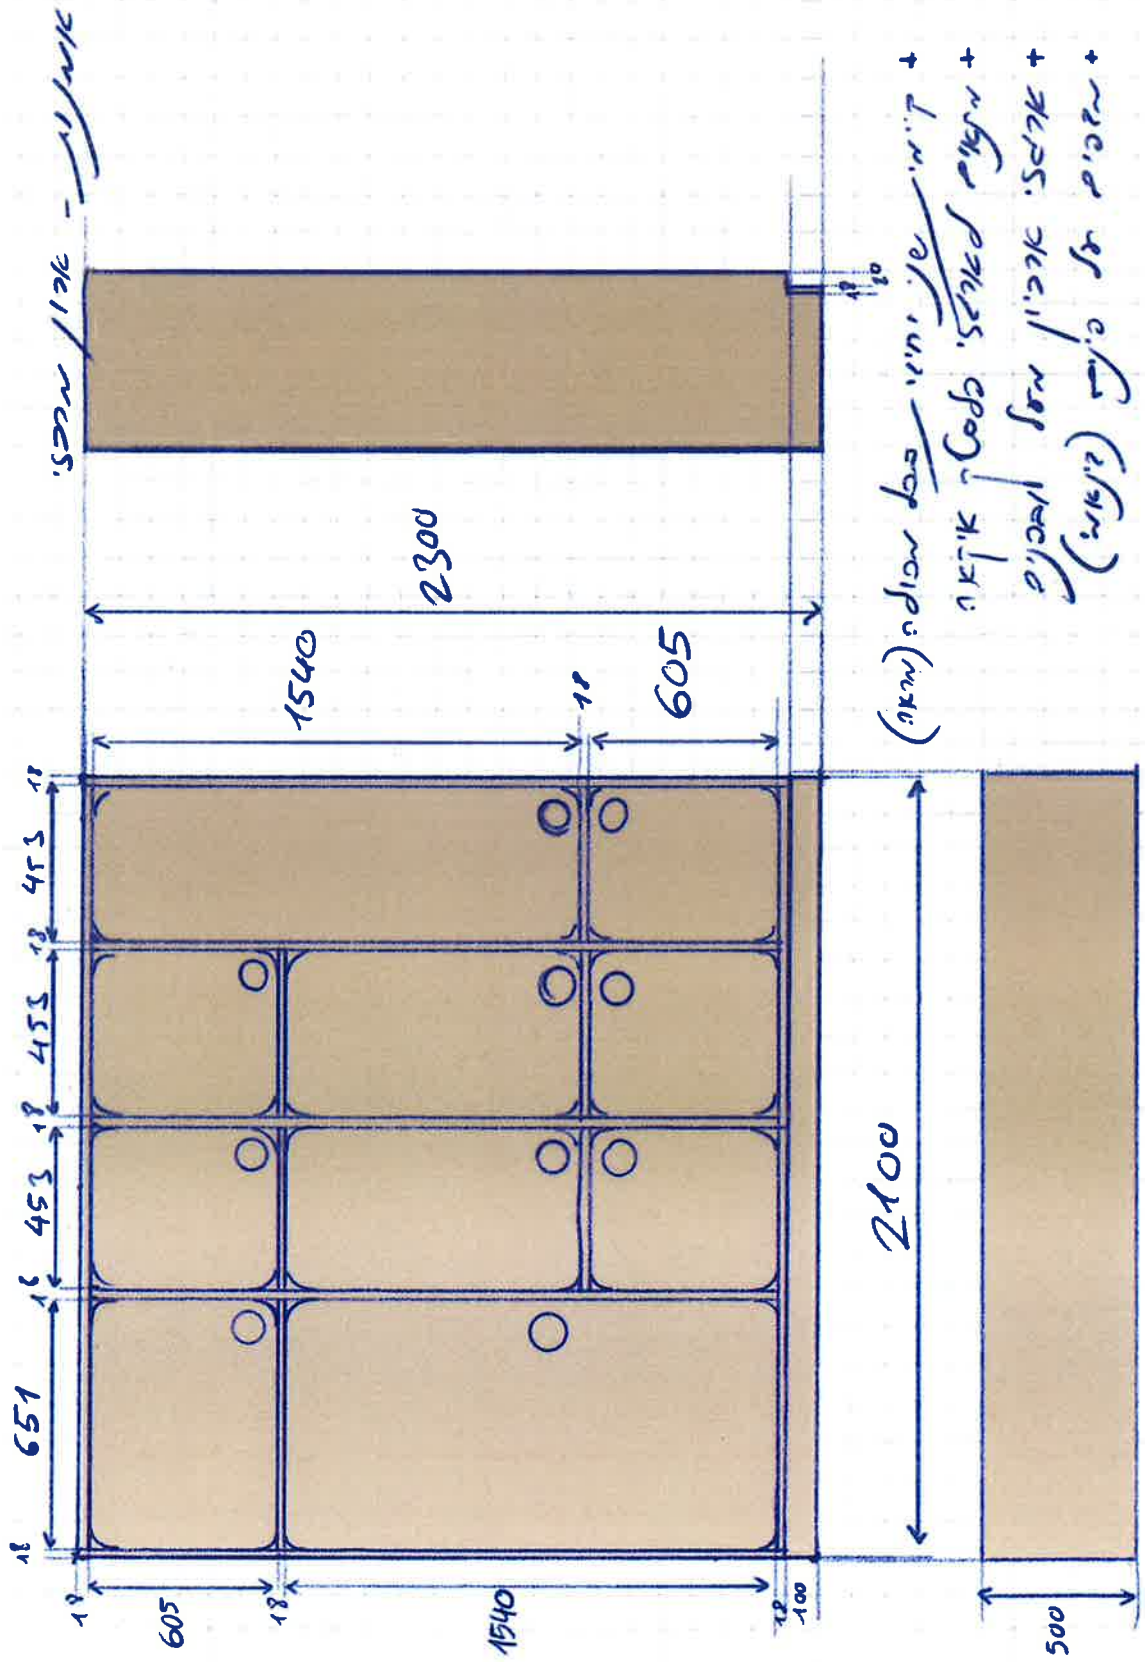

סוג הרהיט: ארון איחסון קירי- חזית	מספר הרהיט: 1	מידות: 2100/500/2300 מ"מ	תיאור: ארון קיר בחלוקה ל4 טורים אנכיים בגדלים משתנים בהתאם למיקום הדלפק של המכולה ובתיאום הפרטים לדלפק המכולה - נספח A	גומור: זהה לבחירת הגומור בדלפק המכולה בתיאום עם המתכנן.	הערות: 31 בלל מכולה יהיו שני ארונות מהסוג הזה כאשר הם ממקומים אחד מול השני ולכן ובנויים כמראה לטובת הדלפק.	מרחבי טיפול במכולות שדרות מכולת טיפול באמנות תכולת מכולה 14.10.2024	עידו ברונז 052-3414165	אבי אור 052-7455306
--------------------------------------	------------------	-----------------------------	------------------------------------------------------------------------------------------------------------------------------------	---------------------------------------------------------------	---------------------------------------------------------------------------------------------------------------------------	------------------------------------------------------------------------------	---------------------------	------------------------

סוג הרהיט:	ארון אחסון קיר- המשך חלוקה פנימית
מספר הרהיט:	1
מידות:	2100/500/2300 מ"מ
תיאור:	מדפים משלפים על מגת לאפשר שינוי של פנים הארון. פסיעות של 10 ס"מ בין האופציות.
גימור:	זוהו לבחירת הגימור בדלפק המכולה בתיאום עם המתכנן. לביד ליבנה בגימור לכה בחלקו הפנימי של הרהיט ובחזית ציפוי פירמאיקה צבעונית.
הערות:	1ב כל מכולה יהיו שני אחזות מהסוג הזה כאשר הם ממוקמים אחד מול השני ולכן ובנויים כמראה לטובת הדלפק.
מרחבי טיפול במכולות שדרות	מכולת טיפול באמנות
תכולת מכולה	14.10.2024
עידו ברנו	052-3414165
אבי אור	052-7455306