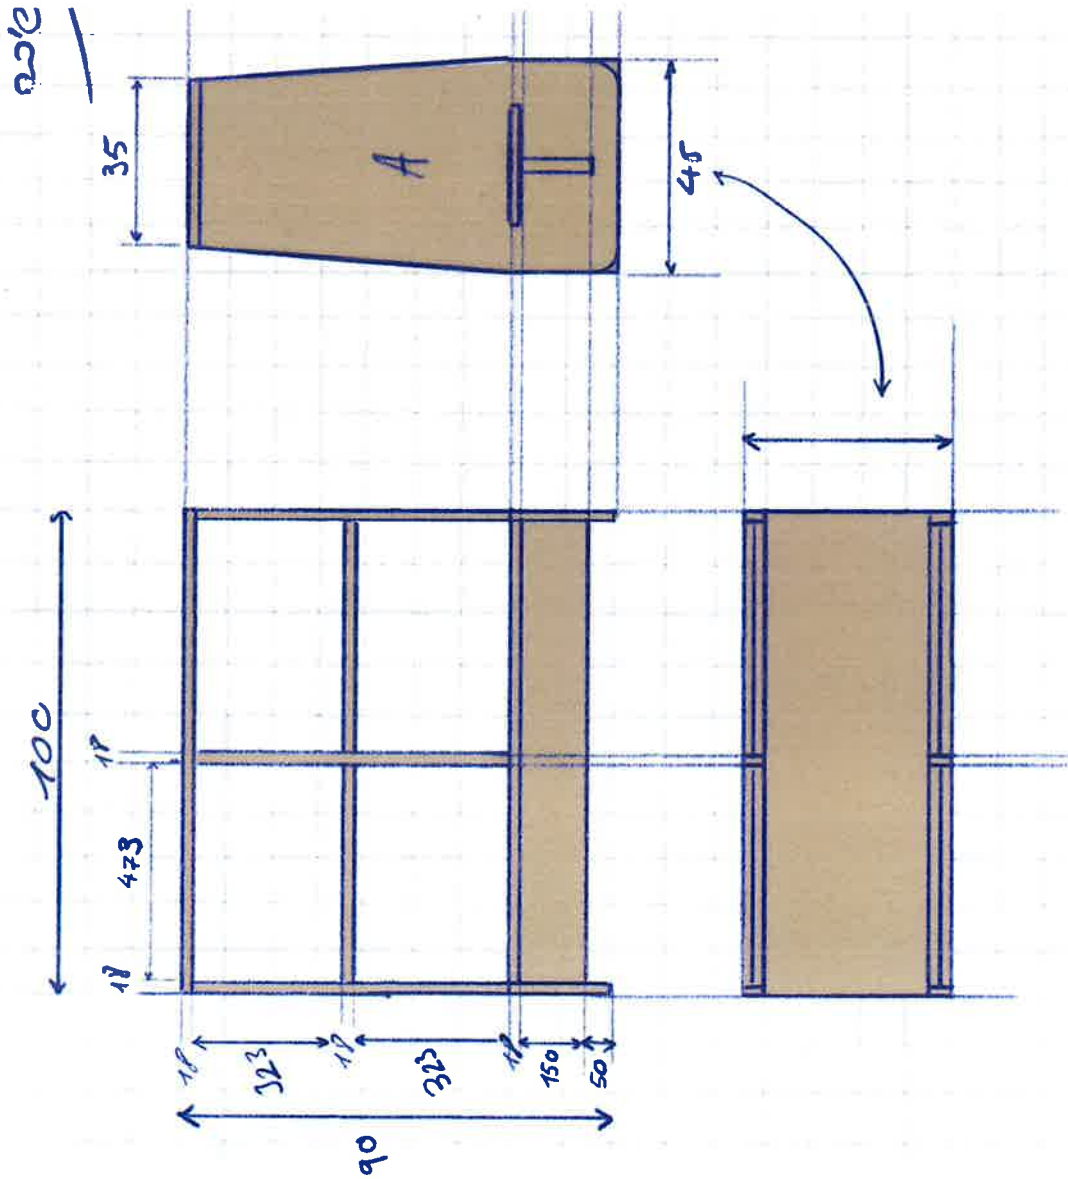

סוג הרהיט:	שידת ספירה מדפים פתוחים
מספר הרהיט:	4
מידות:	1000/450/900 מ"מ
תיאור:	שידת ספרים המשמשת כחוצץ בין אזור הישיבה האינטימי לבין חלל העבודה. עשו מלביד ליבנה 18 מ"מ
גימור:	זהה לבחירת הגומור בלפז המכולה בתאום עם המתכנן. לביד ליבנה בגומור לכה בחלקו הפנימי של הרהיט ובחזית ציפוי פירמאיקה צבעונית.
הערות:	
מרחבי טיפול במכולות שדרות	
מכולת טיפול באמנות	
תכולת מכולה	14.10.2024
עיצוב ברונז	052-3414165
אבי אור	052-7455306