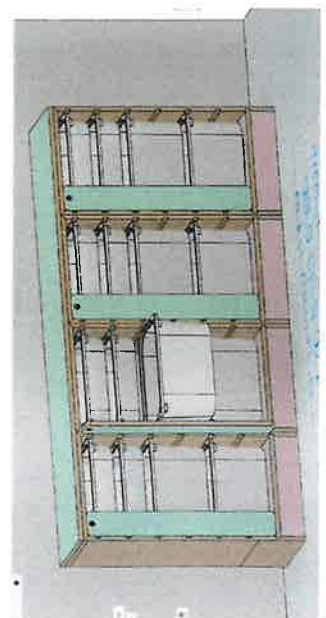

סוג הרהיט: שידת איחסון מתחת לחלון- המשך פרטים	מספר הרהיט: 3	מידות: 1750/330/900 מ"מ	תיאור: שידת איחסון מתאימה לארגזי איחסון של איקה למטרת שליפה לעבודה בשולחן עם תכולתם. לשידה מגגון נעילה הבנוי כמו דלת רגילה וצרה שמאפשרת קשר עין עם המגוון בפנים השידה.	גימור: זהה לבחירת הגימור בדלפק הממולה בתנאום עם המתכנן. לביד ליבנה בגימור לכה בחלקו הפנימי של הרהיט ובחזית אופיו פירמאיקה צבעונית.	הערות: השידה מכילה ארגזים בשלושה נפחים לבחירת המפעיל כאשר ניתן גם לצרף להם מכסים במידת הצורך. ניתן למצוא אותם ברשימת הצידוד לממולה בהמשך המסמך.	מרחבי טיפול במכולת שדרות מכולת טיפול באמנות תכולת מכולה 14.10.2024	עידוד ברנו 052-3414165	אבי אור 052-7455306