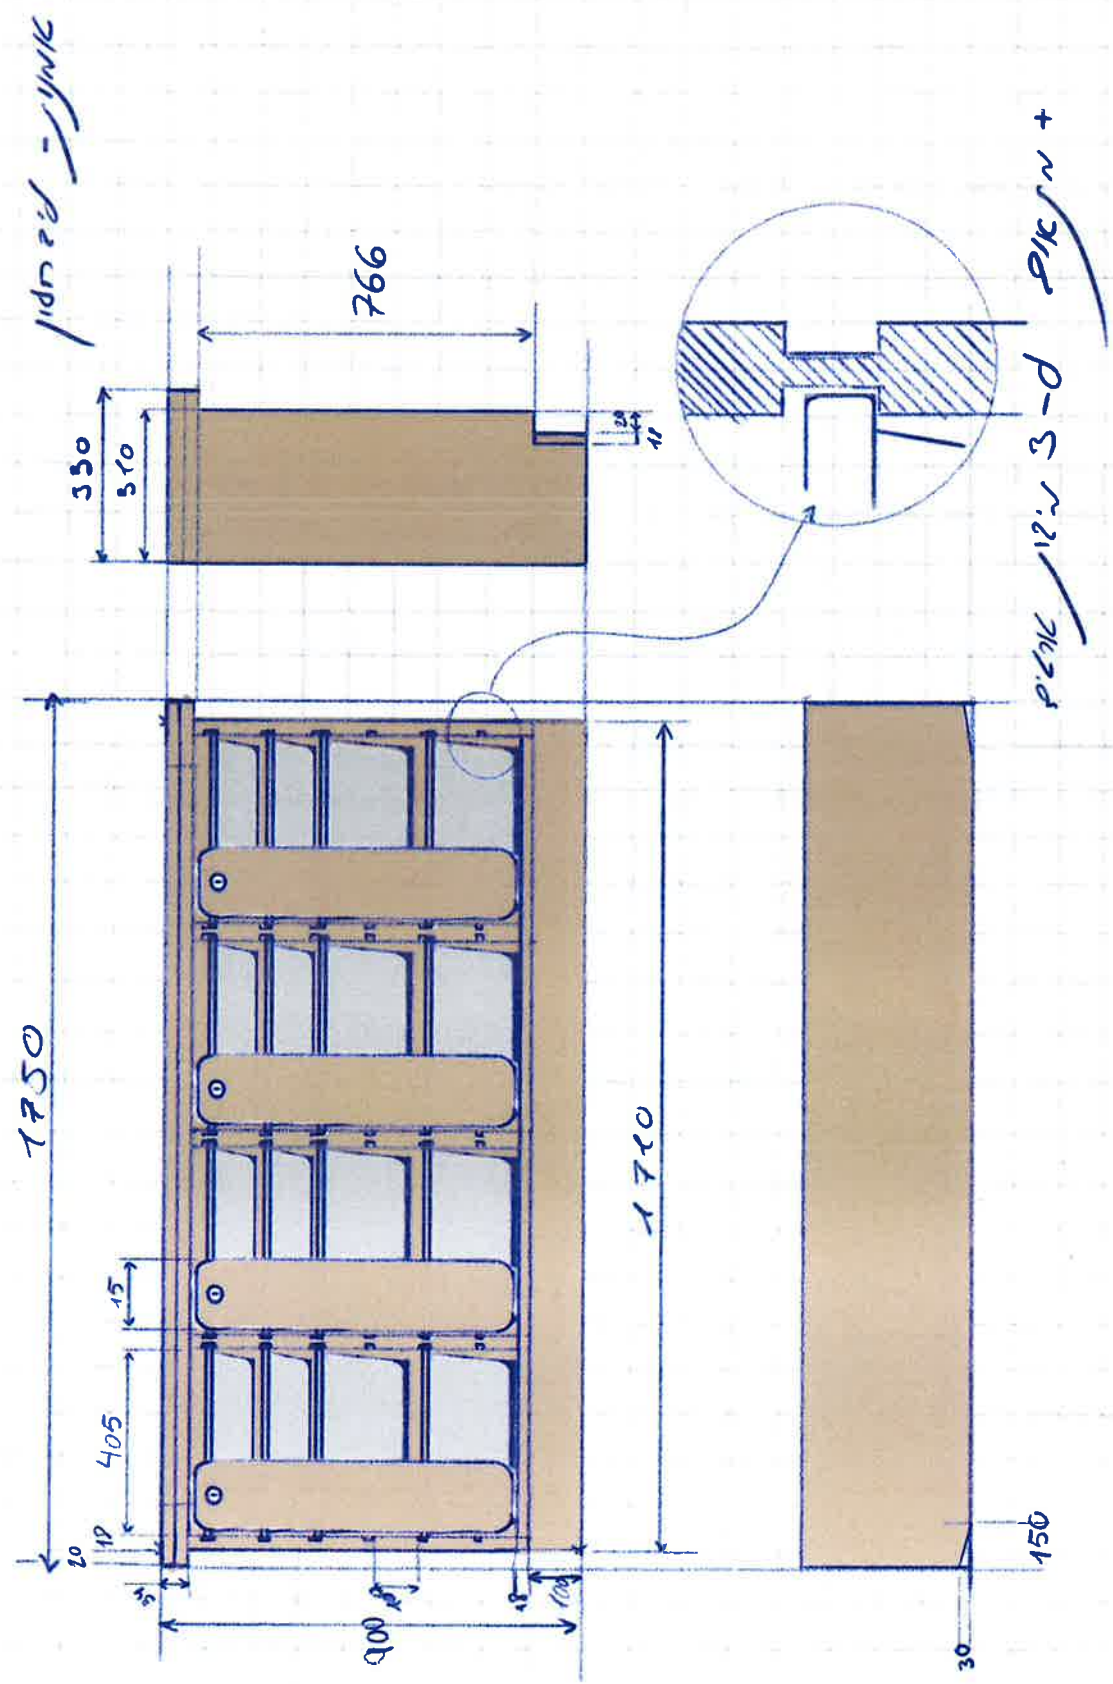

סוג הרהיט: שירת איחסון מתחת לחלון מידות כלליות ופרטים	מספר הרהיט: 3	מידות: מ"מ 1750/330/900	תיאור: שירת איחסון מתאמה לארגזי איחסון של איקרה למטרת שליפה לעבודה בשולחן עם תכולתם. לשידה מנגנון נעילה הבנוי כמו דלת רגילה וצורה שמאפשרת קשר עין עם המגוון בפנים השידה.	גימור: זהה לבחירת הגימור בדלפק המכולה בתאום עם הממכון.	לביד ליבנה בגימור לכה בחלקו הפנימי של הרהיט ובחזית ציפוי פירמאיקה צבעונית.	הערות: השידה מכילה ארגזים בשלושה נפתים לבחירת המפעיל כאשר ניתן גם לצרף להם מכסים במידת הצורך. ניתן למצוא אותם ברשימת הציוד למכולה בהמשך המסמך.	מרחבי טיפול במכולות שדרות מכולת טיפול באמנות תכולת מכולה 14.10.2024	עידו ברזנו 052-3414165	אבי אור 052-7455306