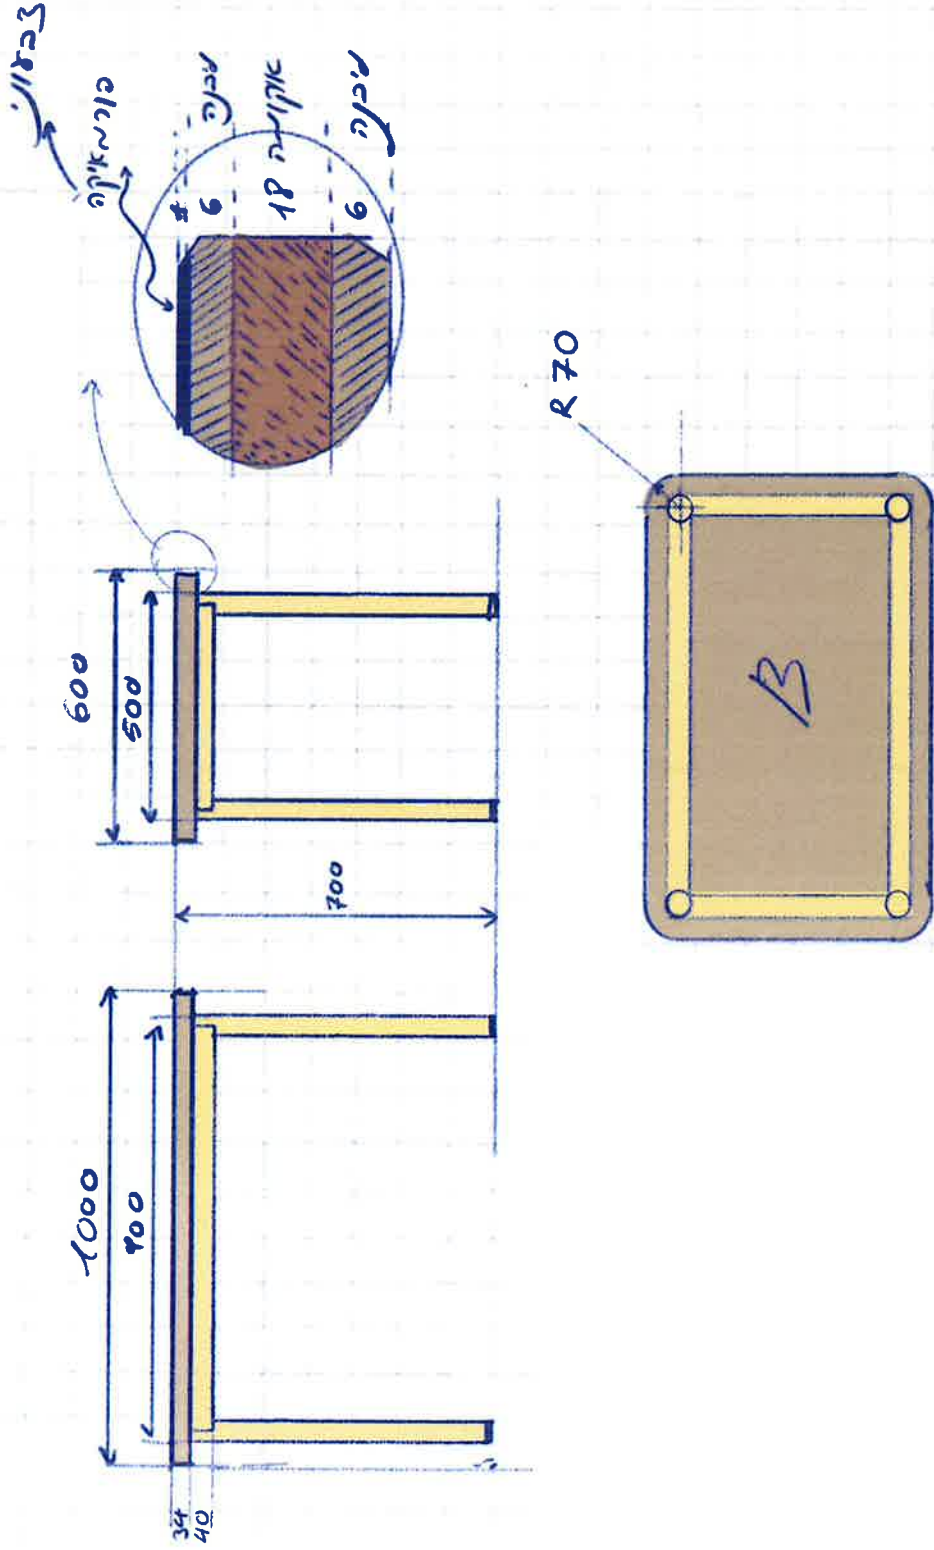

סוג הרהיט: שולחנות עבודה	מספר הרהיט: 2	מידות: מ"מ 600/1000/700	תיאור: שולחן עבודה לעבודה ביחיד או בקבוצה על ידי הצמדה. קונסטרוקציה עשויה פלדה ופליטה עשויה ליבנה בציפוי פורמאיקה בצידו העליון	גימור: קונסטרוקציה פלדה: צבע בתנור בגימור מט בגוון זהה לצבע הפורמאיקה הנבחרת לחלקו העליון של הפליטה. פליטה: ליבד ליבנה בגימור לכה בחלקו הפנימי של הרהיט ובחזית ציפוי פורמאיקה צבעונית.	הערות: בכל מכללה יהיו 4 שולחנות מהסוג הזה. ניתן לבחור את פרט פינת השולחן על פי שני האפשרויות שמצוינות פה.	מרחבי טיפול במכולת שדרות מכולת טיפול באמנות תכולת מכללה 14.10.2024	עידוד ברנו 052-3414165	אבי אור 052-7455306