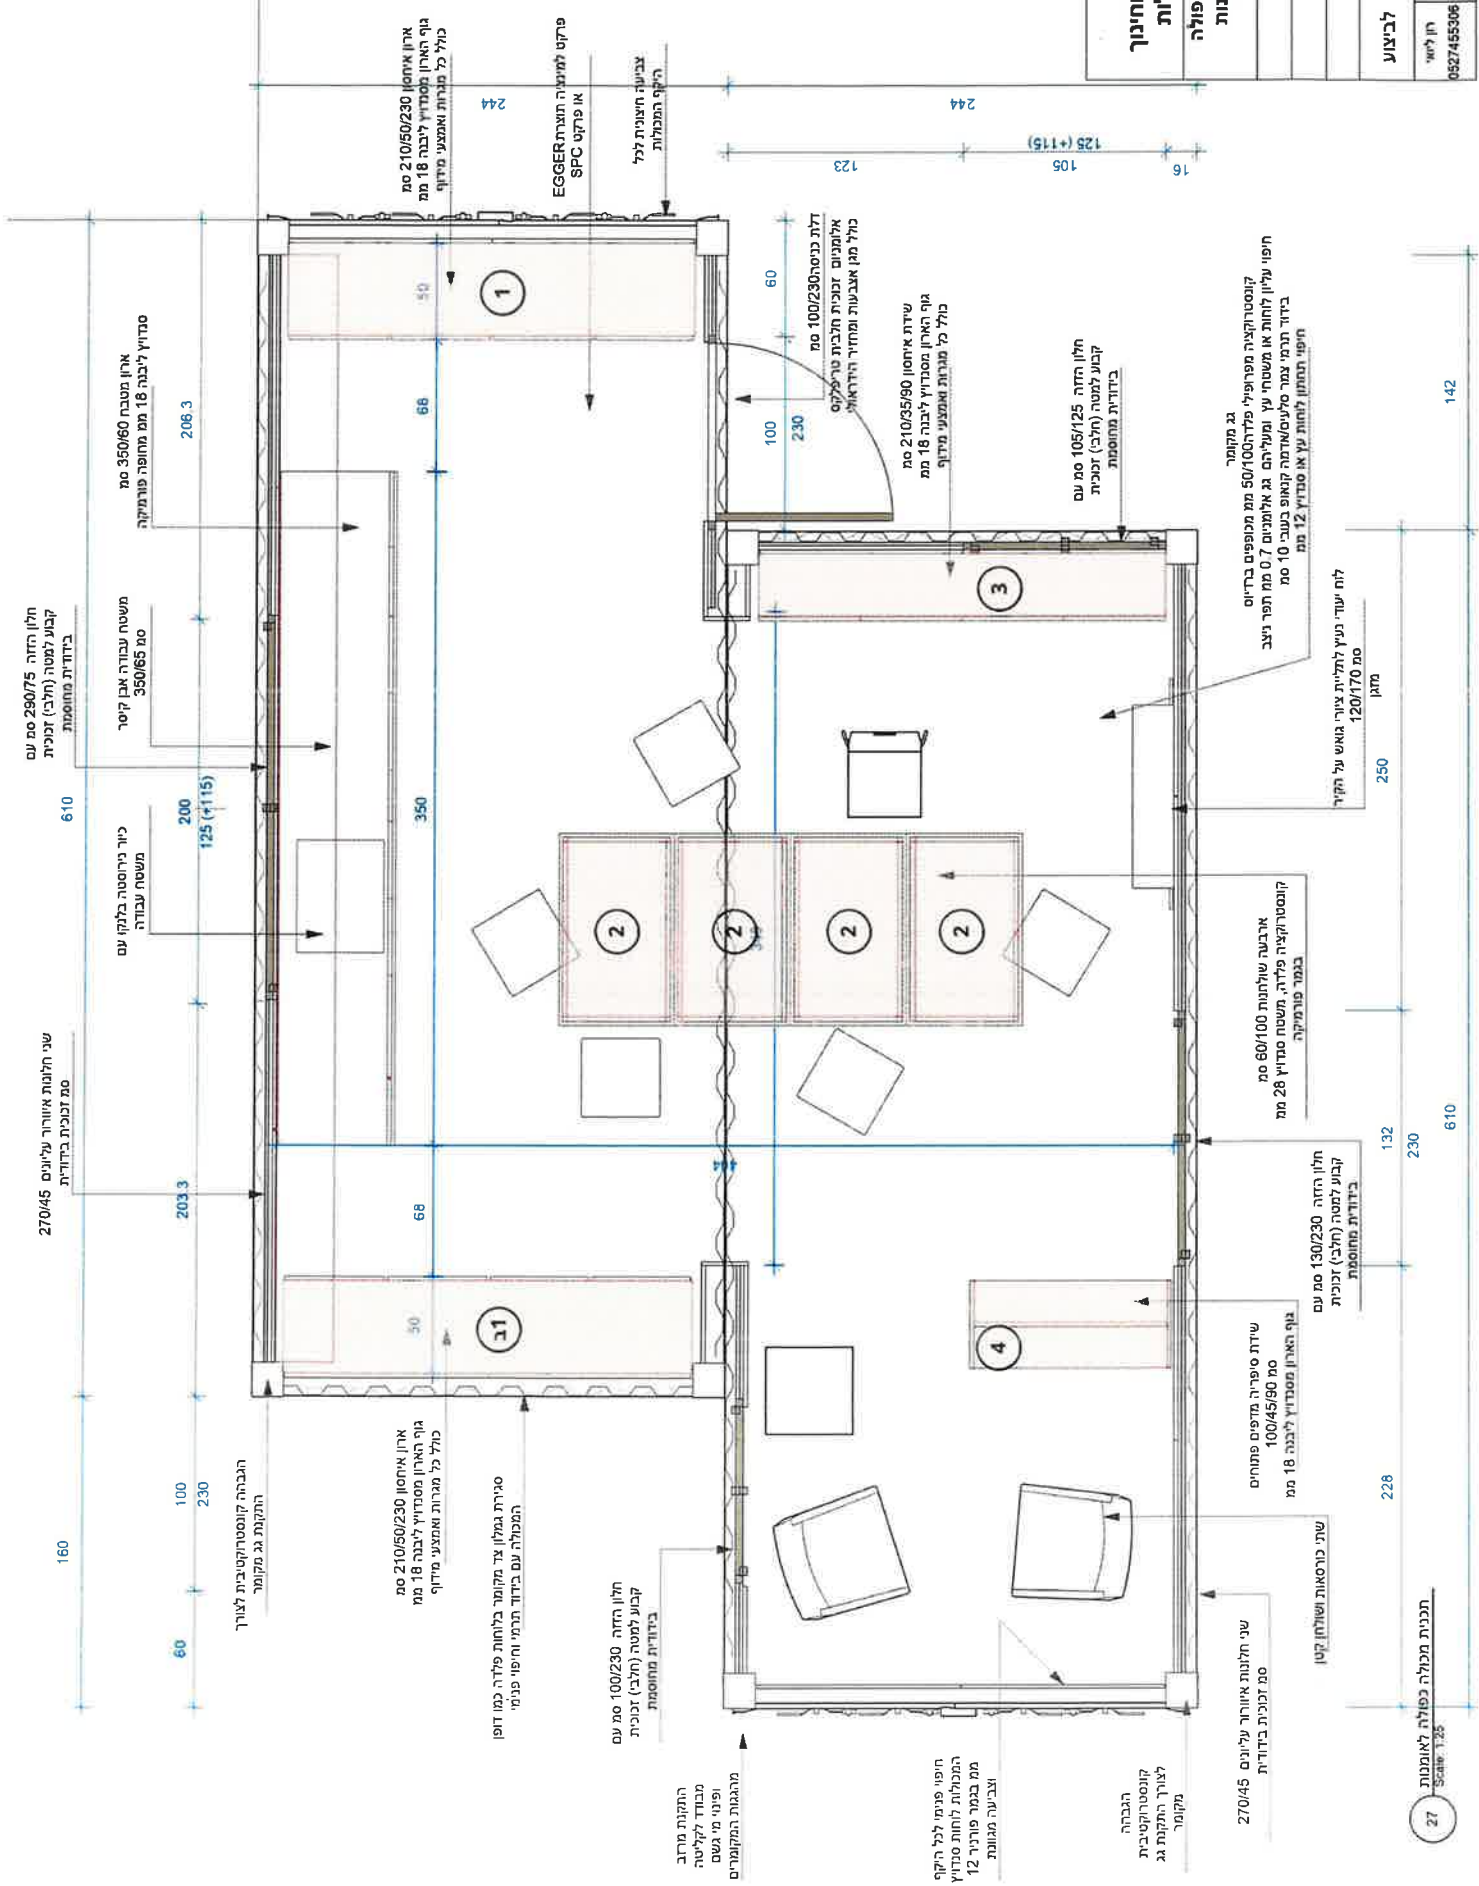

סוג הרהיט: ארון איחסון קירי- חזית	מספר הרהיט: 1	מידות: 2100/500/2300 מ"מ	תיאור: ארון קיר בחלוקה ל4 טורים אנכיים בגדלים משתנים בהתאם למיקום הדלפק של המכולה ובתיאום הפרטים לדלפק המכולה - נספח A	גומור: זהה לבחירת הגומור בדלפק המכולה בתיאום עם המתכנן.	הערות: 31 בלל מכולה יהיו שני ארונות מהסוג הזה כאשר הם ממקומים אחד מול השני ולכן ובנויים כמראה לטובת הדלפק.	מרחבי טיפול במכולות שדרות מכולת טיפול באמנות תכולת מכולה 14.10.2024	עידו ברונז 052-3414165	אבי אור 052-7455306
--------------------------------------	------------------	-----------------------------	------------------------------------------------------------------------------------------------------------------------------------	---------------------------------------------------------------	---------------------------------------------------------------------------------------------------------------------------	------------------------------------------------------------------------------	---------------------------	------------------------

סוג הרהיט:	ארון אחסון קיר- המשך חלוקה פנימית
מספר הרהיט:	1
מידות:	2100/500/2300 מ"מ
תיאור:	מדפים משלפים על מגת לאפשר שינוי של פנים הארון. פסיעות של 10 ס"מ בין האופציות.
גימור:	זוהו לבחירת הגימור בדלפק המכולה בתיאום עם המתכנן. לביד ליבנה בגימור לכה בחלקו הפנימי של הרהיט ובחזית ציפוי פירמאיקה צבעונית.
הערות:	1ב כל מכולה יהיו שני אחזות מהסוג הזה כאשר הם ממוקמים אחד מול השני ולכן ובנויים כמראה לטובת הדלפק.
מרחבי טיפול במכולות שדרות	מכולת טיפול באמנות
תכולת מכולה	14.10.2024
עידו ברנו	052-3414165
אבי אור	052-7455306