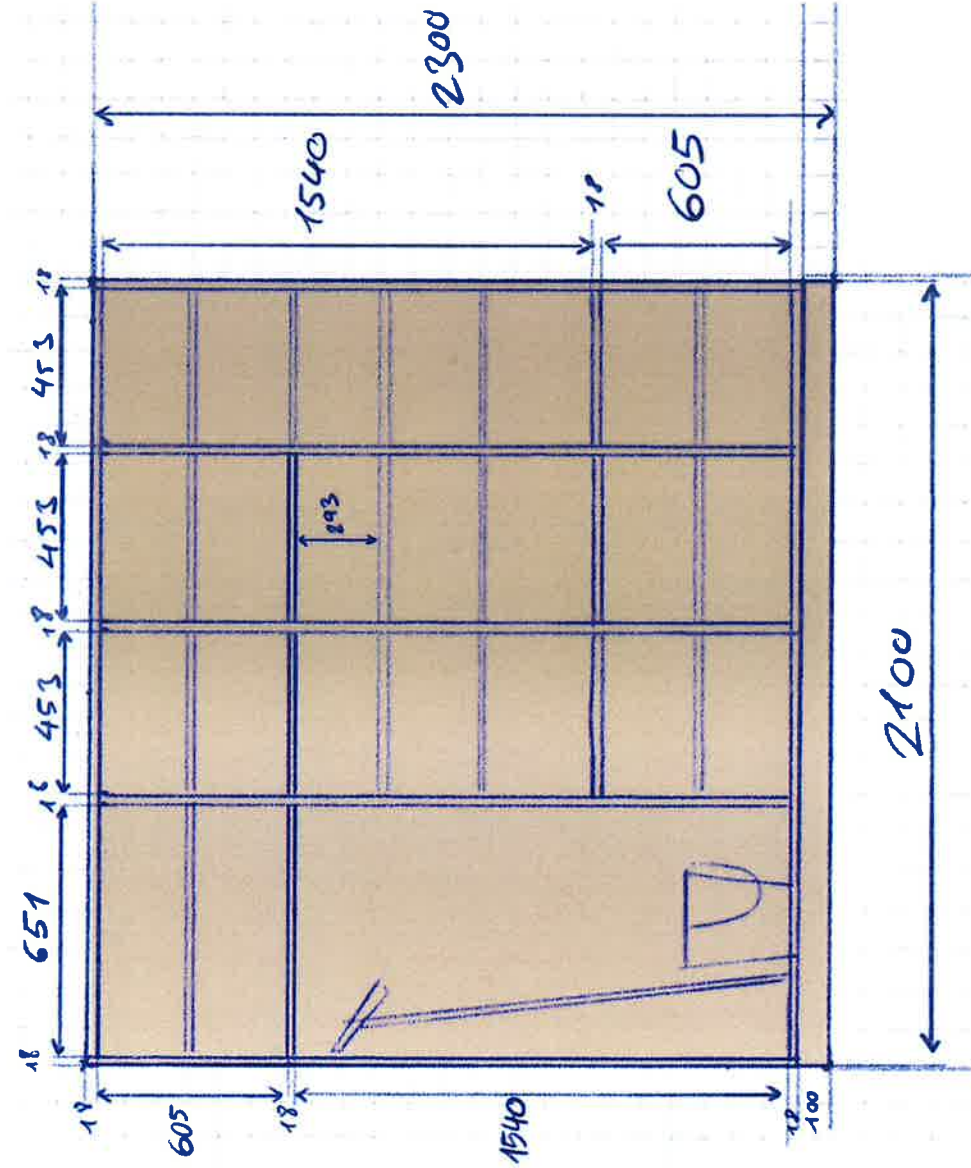

סוג הרהיט: ארון איחסון קירי- חזית	מספר הרהיט: 1	מידות: 2100/500/2300 מ"מ	תיאור: ארון קיר בחלוקה ל4 טורים אנכיים בגדלים משתנים בהתאם למיקום הדלפק של המכולה ובתיאום הפרטים לדלפק המכולה - נספח A	גומור: זהה לבחירת הגומור בדלפק המכולה בתיאום עם המתכנן.	הערות: 31 בלל מכולה יהיו שני ארונות מהסוג הזה כאשר הם ממקומים אחד מול השני ולכן ובנויים כמראה לטובת הדלפק.	מרחבי טיפול במכולות שדרות מכולת טיפול באמנות תכולת מכולה 14.10.2024	עידו ברונז 052-3414165	אבי אור 052-7455306
--------------------------------------	------------------	-----------------------------	------------------------------------------------------------------------------------------------------------------------------------	---------------------------------------------------------------	---------------------------------------------------------------------------------------------------------------------------	------------------------------------------------------------------------------	---------------------------	------------------------

סוג הרהיט:	ארון אחסון קיר- המשך חלוקה פנימית
מספר הרהיט:	1
מידות:	2100/500/2300 מ"מ
תיאור:	מדפים משלפים על מגת לאפשר שינוי של פנים הארון. פסיעות של 10 ס"מ בין האופציות.
גימור:	זוהו לבחירת הגימור בדלפק המכולה בתיאום עם המתכנן. לביד ליבנה בגימור לכה בחלקו הפנימי של הרהיט ובחזית ציפוי פירמאיקה צבעונית.
הערות:	1ב כל מכולה יהיו שני אחזות מהסוג הזה כאשר הם ממוקמים אחד מול השני ולכן ובנויים כמראה לטובת הדלפק.
מרחבי טיפול במכולות שדרות	מכולת טיפול באמנות
תכולת מכולה	14.10.2024
עידו ברנו	052-3414165
אבי אור	052-7455306