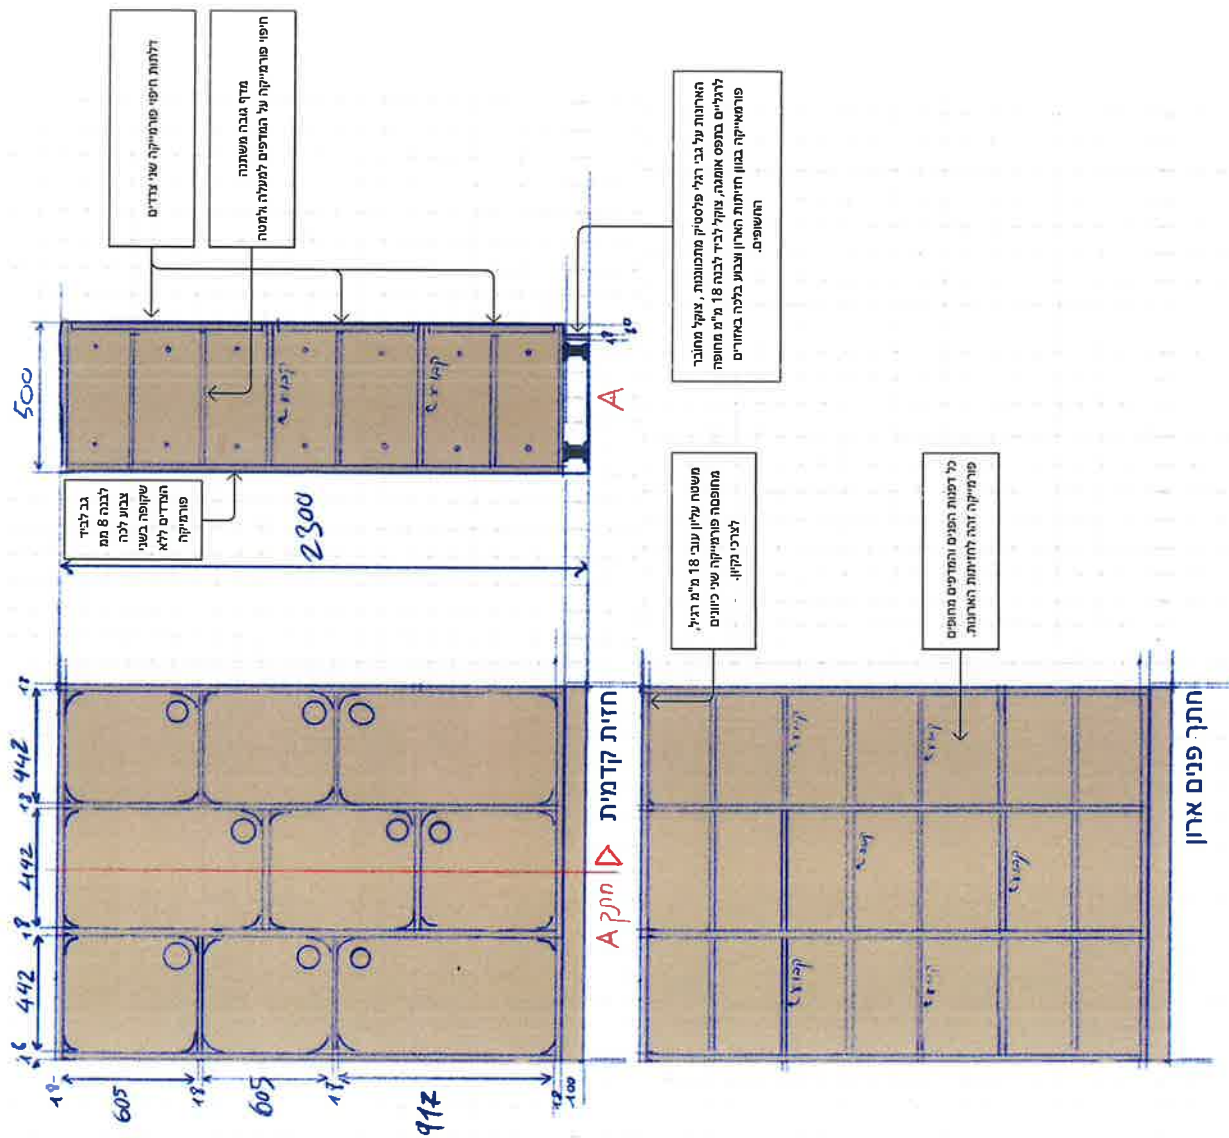

סוג הרהיט: ארון איחסון מזווה- חזית	
מספר הרהיט: 1	
מידות: מ"מ 1400/500/2300	
תיאור: ארון קיר בחלוקה ל-3 טורים בגדלים זהים. בעל מדפים קבועים ומדפים שניתן לשנות את גובהם.	
מכולת טיפול בבישול תכולת מכולה 27.10.2024	
עידו ברזנו	אבי אור
052-3414165	052-7455306