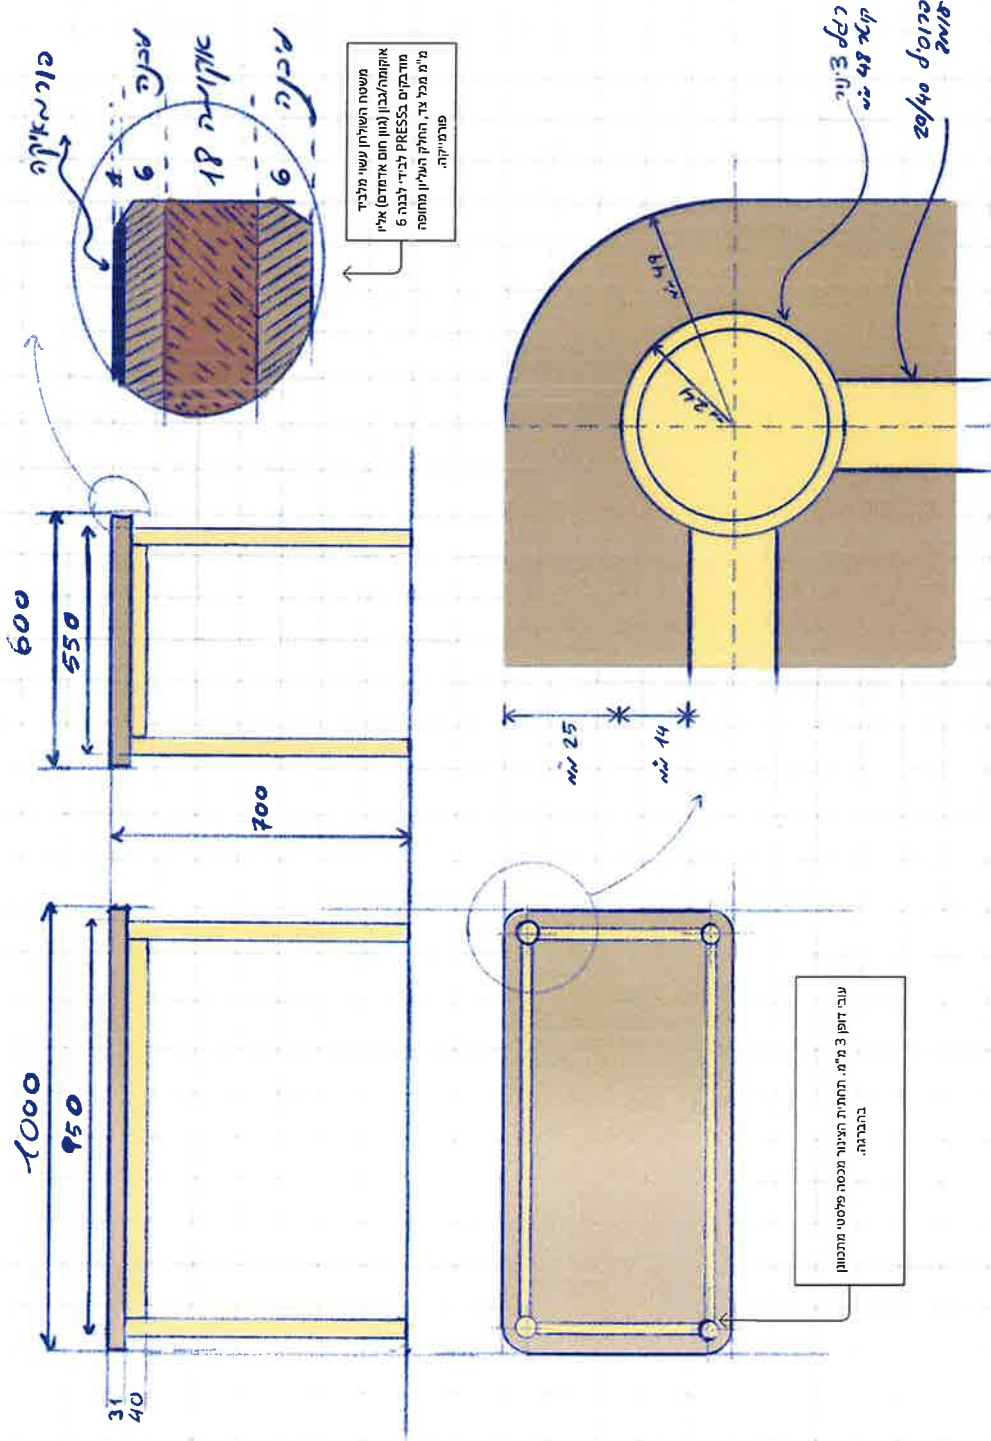

שולחנות עבודה	סוג הרהיט: שולחנות עבודה
מספר הרהיט: 2	
מידות: 600/1000/700 מ"מ	
תיאור: שולחן עבודה לעבודה ביחיד או בקבוצה על ידי הצמדה. קונסטרוקציה עשויה פלדה ופלטה עשויה ליבנה בציפוי פורמאיקה בצידו העליון	
גימור: קונסטרוקציות פלדה: צבע בתנור בגימור מט בגוון הזהה לצבע הפורמאיקה הגברת לשימוש במכולה. פלטה: ליד תלת שכבתי לבנה/אוקומה/לבנה בגימור לכה בחלקו הפנימי של הרהיט ובחזית ציפוי פורמאיקה עד הפאזה	
הערות: בכל מכולה יהיו 6 שולחנות מהסוג הזה. ניתן לבחור את פרט פינת השולחן על פי שתי האפשרויות שמצויינות כאן.	
מרחבי טיפול במכולות שדרות	
מכולת טיפול בבישול	
תכולת מכולה 27.10.2024	
עידו ברזנו 052-3414165	אבי אור 052-7455306