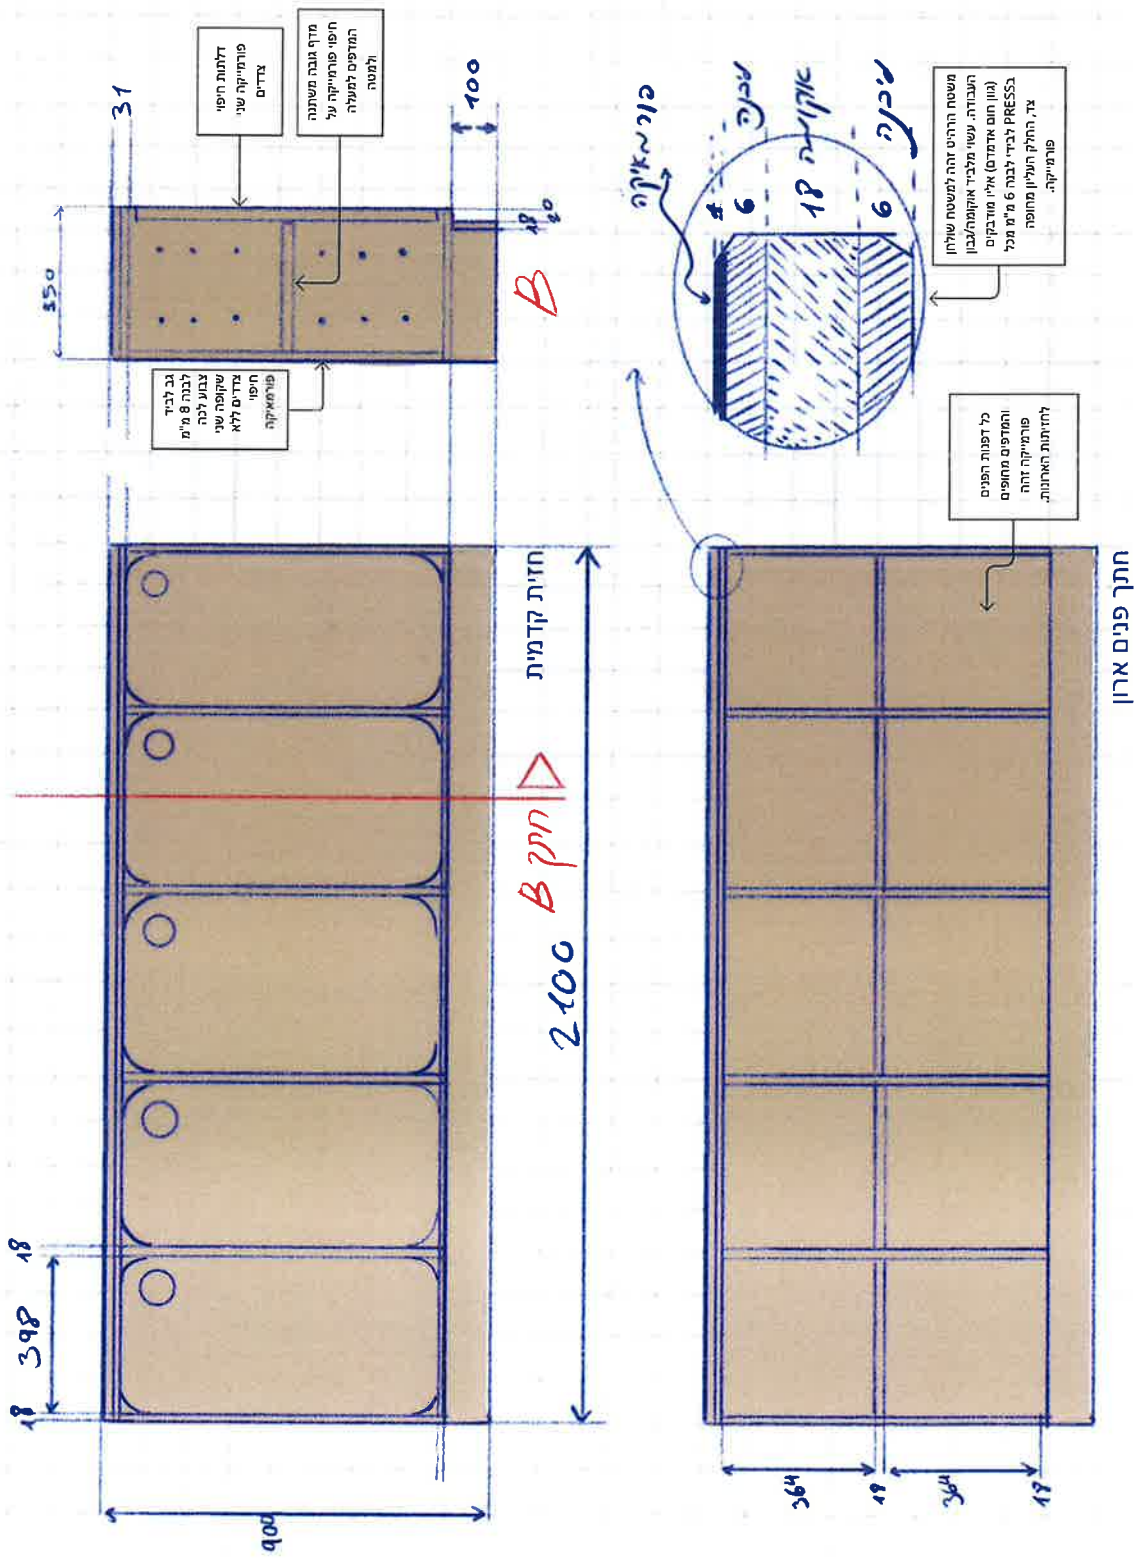

סוג הרהיט: שירת איחסון - חזית	מספר הרהיט: 3	מידות: 2100/350/900 מ"מ	תיאור: שירת איחסון בחלוקה ל 5 טורים בגדלים זהים, בריאום לפרטי דלפיק המכולה - נספח A	גימור: לבד ליבנה בגימור לכה בחלקו הפנימי של הרהיט ובחזית ציפוי פורמאיקה צבעונית. פלטה לביד: תלת שכבתי לבנה/אוקומה/לבנה בגימור לכה בחלקו הפנימי של הרהיט ובחזית ציפוי פורמאיקה עד הפאזה	מרחבי טיפול במכולות שדרות מכולת טיפול בבישול תכולת מכולה 27.10.2024	עידן בירנו 052-3414165 אבי אור 052-7455306